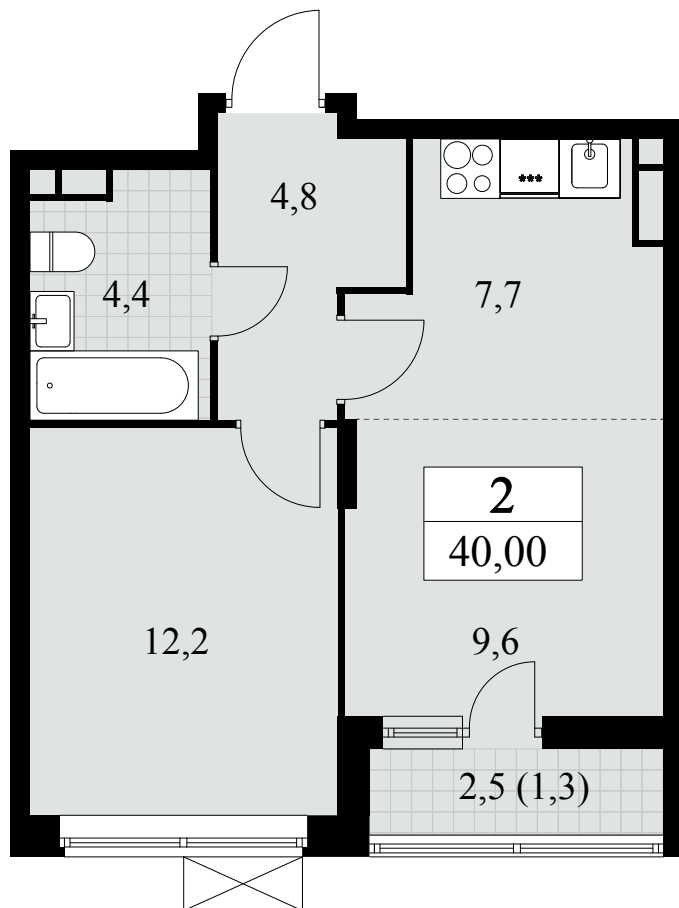

Планировка

Лоджия/балкон

2К 58К-8.5-859

Район	Корпус	Секция	Площадь
Прокшино	8.5	№ 13	39.8 м ²
Высота потолка	Передача ключей	Этаж	Цена за м ²
2.99 м	Квартира с ключами	6 из 15	389 410 ₽

Отделка
Без отделки

Стоимость квартиры

15 498 518 ₽

Оплата 100%

Проконсультируем по ипотеке
и индивидуальны скидкам

+7 (499) 112-16-01

Квартира
на сайте

Офис продаж

г. Москва, квартал № 35, внутригородская территория,
поселение Сосенское, дом 12/1, строение 1

Ежедневно 09:00-21:00

На этаже