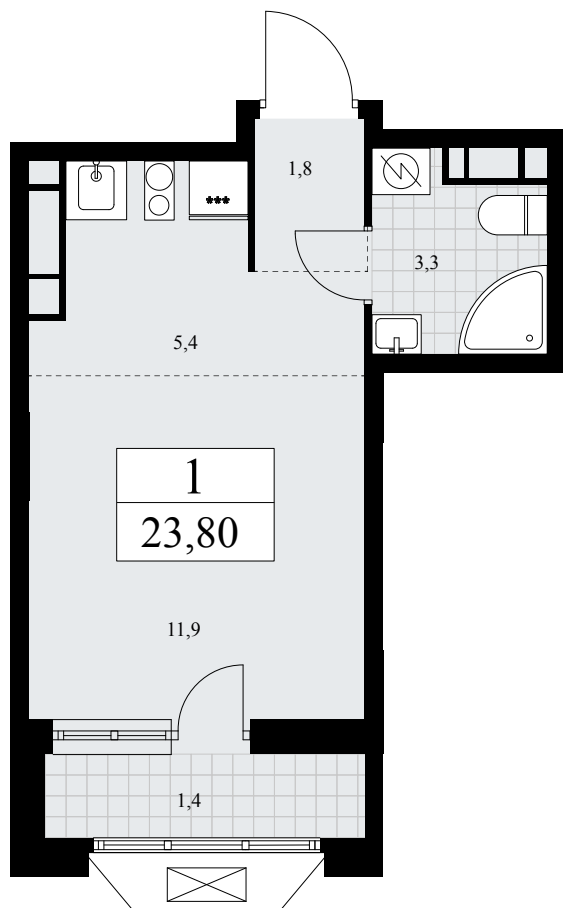

Планировка

Лоджия/балкон Большой балкон

1К **14К-1.3-504**

Район	Корпус	Секция	Площадь
Бунинские кварталы	1.3	№ 6	23.7 м²
Высота потолка	Передача ключей	Этаж	Цена за м²
2.99 м	Подготовка к выдаче ключей	15 из 15	338 210 ₽