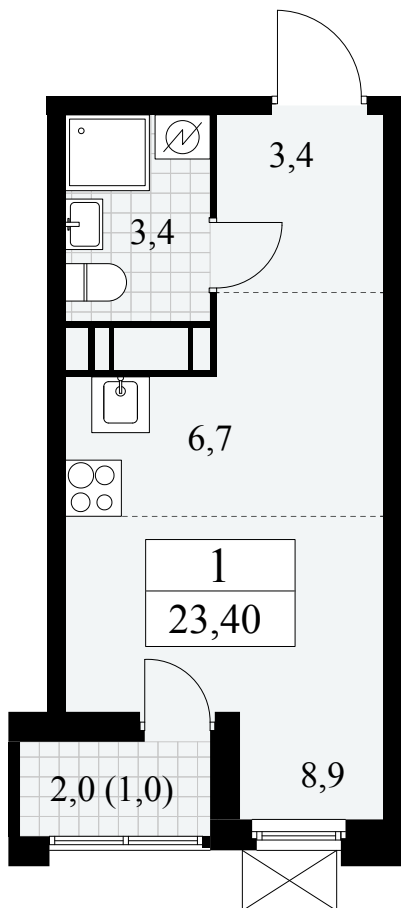

Планировка

Лоджия/балкон

Панорамный вид во двор

Большой балкон

1К 23К-27.2-271

Район	Корпус	Секция	Площадь
Скандинавия	27.2	№ 2	23.4 м²
Высота потолка	Передача ключей	Этаж	Цена за м²
3.14 м	II кв. 2025 г.	16 из 17	386 870 ₽