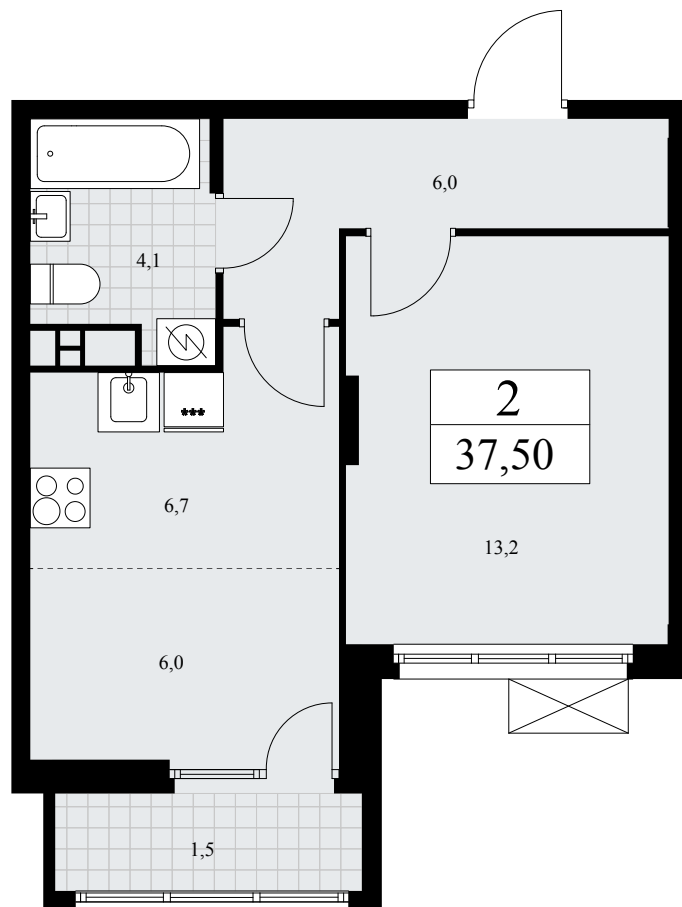

Планировка

Гардероб Лоджия/балкон Большой балкон

2К 14K-2.5-478

Район	Корпус	Секция	Площадь
Бунинские кварталы	2.5	№ 7	37.7 м²
Высота потолка	Передача ключей	Этаж	Цена за м²
2.99 м	Подготовка к выдаче ключей	13 из 19	290 380 ₽