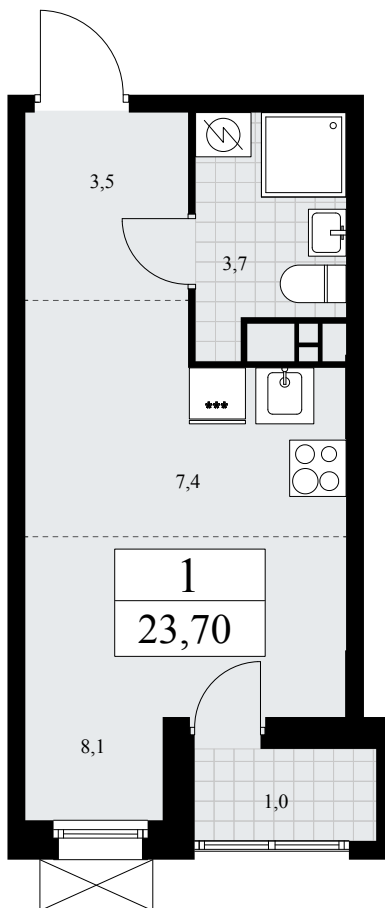

Планировка

Лоджия/балкон

Большой балкон

 1К **14К-2.5-533**

Район	Корпус	Секция	Площадь
Бунинские кварталы	2.5	№ 7	23.7 м ²
Высота потолка	Передача ключей	Этаж	Цена за м ²
2.99 м	Подготовка к выдаче ключей	19 из 19	346 640 ₽