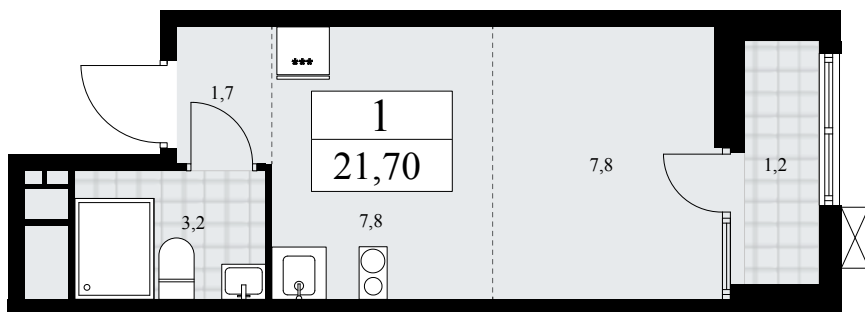

## Планировка

Лоджия/балкон

Вид на воду

Большой балкон

**1К 41К-2.3-464**

Район	Корпус	Секция	Площадь
Дзен-кварталы	2.3	№ 7	21.7 м²
Высота потолка	Передача ключей	Этаж	Цена за м²
2.95 м	II кв. 2025 г.	10 из 18	422 210 ₽