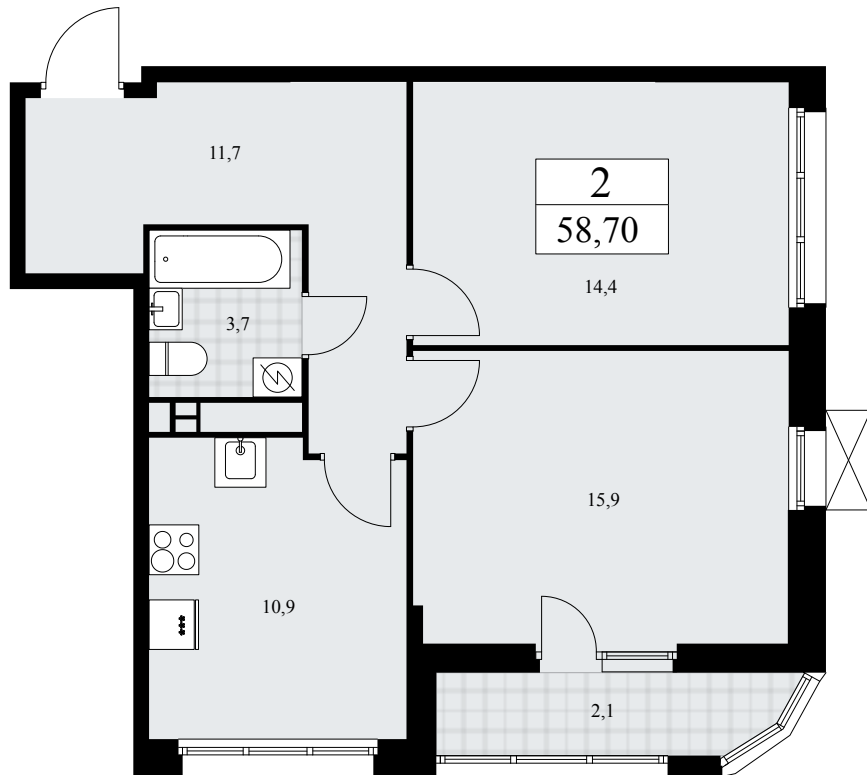

Планировка

Лоджия/балкон

Большой балкон

2К 14К-3.2-171

Район	Корпус	Секция	Площадь
Бунинские кварталы	3.2	№ 2	58.7 м²
Высота потолка	Передача ключей	Этаж	Цена за м²
2.95 м	III кв. 2025 г.	15 из 17	243 160 ₽