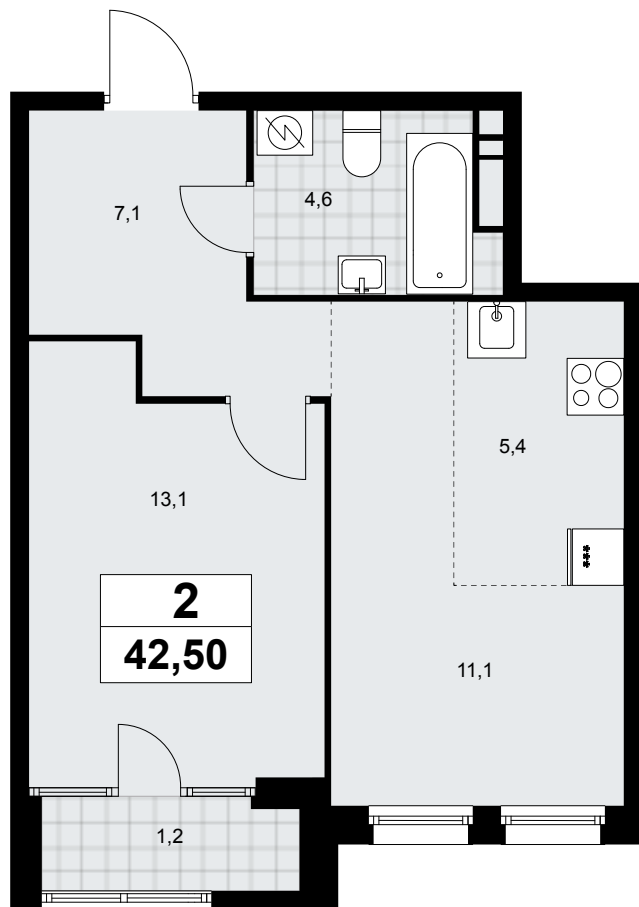

Планировка

Лоджия/балкон

Панорамный вид во двор

2К 25К-25-268

Район	Корпус	Секция	Площадь
Дом на Зорге	25	№ 2	42.5 м²
Высота потолка	Передача ключей	Этаж	Цена за м²
3.1 м	I кв. 2026 г.	11 из 16	629 477 ₽

 Отделка
 White box

Ежедневно 09:00-21:00

На этаже