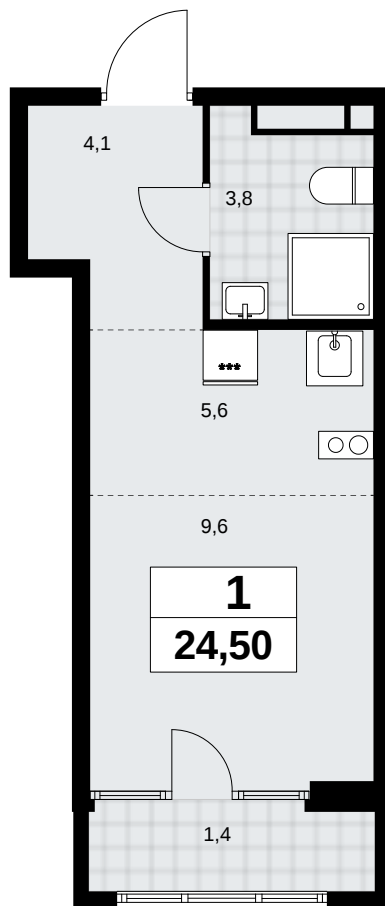

Планировка

Лоджия/балкон

Панорамный вид во двор

1К 25K-25-180

Район	Корпус	Секция	Площадь
Дом на Зорге	25	№ 1	24.5 м²
Высота потолка	Передача ключей	Этаж	Цена за м²
3.1 м	I кв. 2026 г.	15 из 16	776 876 ₽

 Отделка
 White box