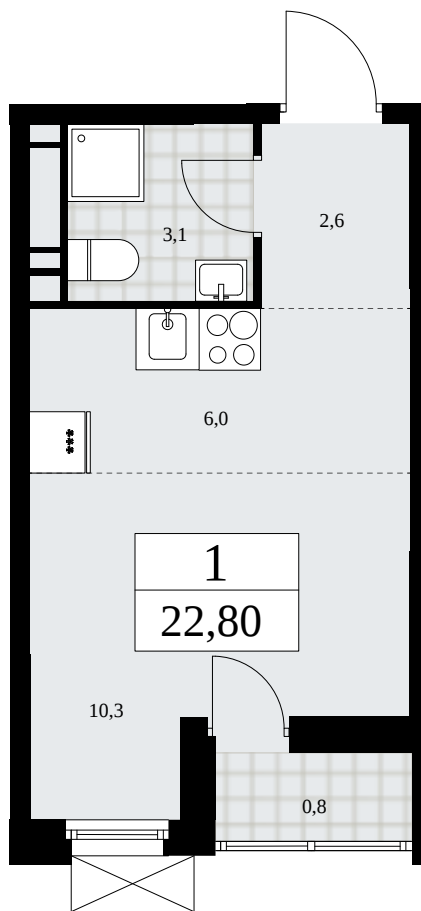

Планировка

1К

24К-28.1-164

Район	Корпус	Секция	Площадь
Скандинавия	28.1	№ 2	22.8 м ²
Высота потолка	Передача ключей	Этаж	Цена за м ²
3.1 м	III кв. 2025 г.	16 из 16	387 160 ₽

Отделка
Без отделки

Стоимость квартиры

На этаже