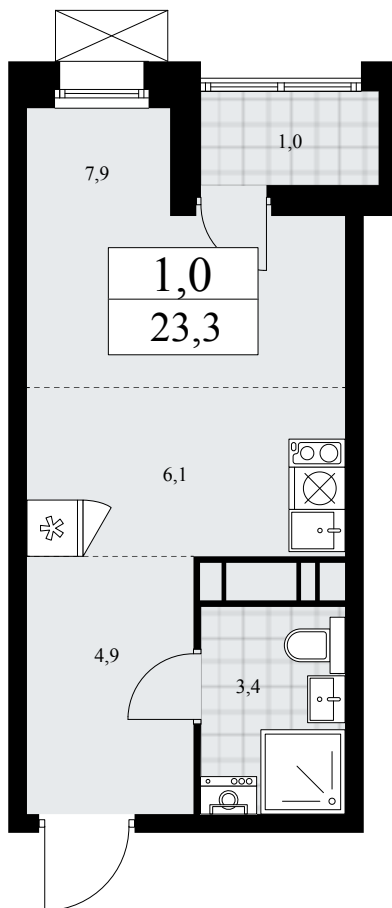

Планировка

Лоджия/балкон

1К 58К-10.1.6-1369

| Район | Корпус | Секция | Площадь |
|----------------|-----------------|----------|------------|
| Прокшино | 10.1.6 | № 18 | 23.3 м² |
| Высота потолка | Передача ключей | Этаж | Цена за м² |
| 2.99 м | II кв. 2026 г. | 13 из 15 | 440 040 ₽ |

 Отделка
 White box

Стоимость квартиры

10 252 932 ₽

Оплата 100%

 Проконсультируем по ипотеке
 и индивидуальны скидкам

+7 (499) 112-16-01

 Квартира
 на сайте

Офис продаж