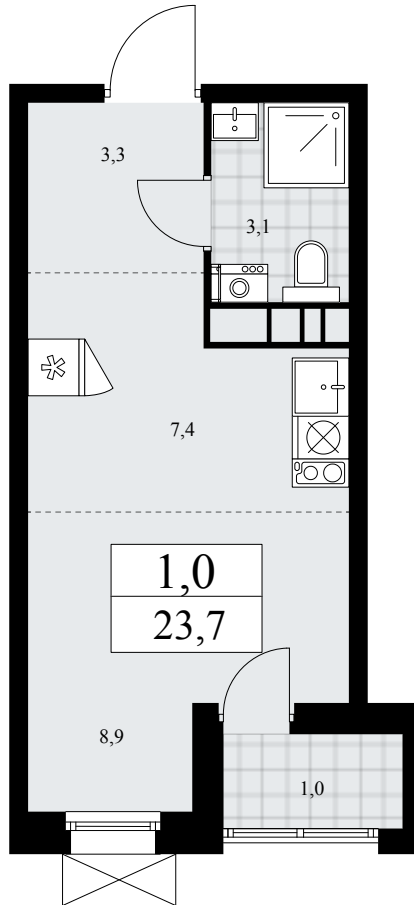

Планировка

Лоджия/балкон

1К 58К-10.1.6-1340

Район	Корпус	Секция	Площадь
Прокшино	10.1.6	№ 18	23.7 м ²
Высота потолка	Передача ключей	Этаж	Цена за м ²
2.99 м	II кв. 2026 г.	10 из 15	428 870 ₽

 Отделка
 White box