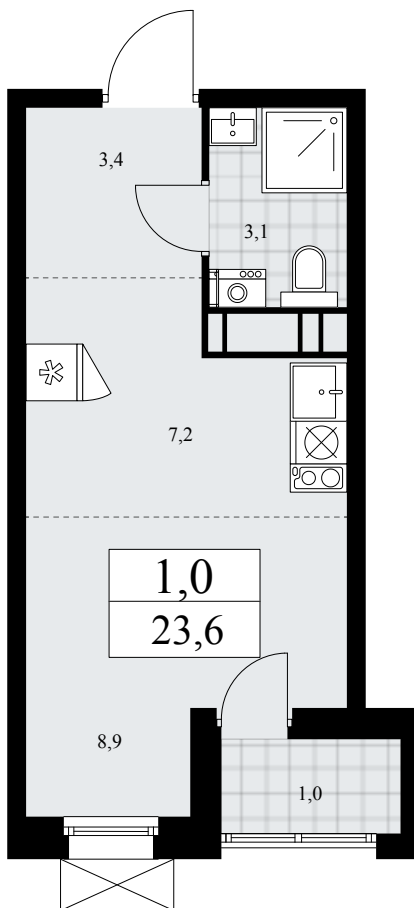

Планировка

Лоджия/балкон

1К 58К-10.1.6-1381

Район	Корпус	Секция	Площадь
Прокшино	10.1.6	№ 18	23.6 м²
Высота потолка	Передача ключей	Этаж	Цена за м²
2.99 м	II кв. 2026 г.	15 из 15	435 580 ₽

 Отделка
White box