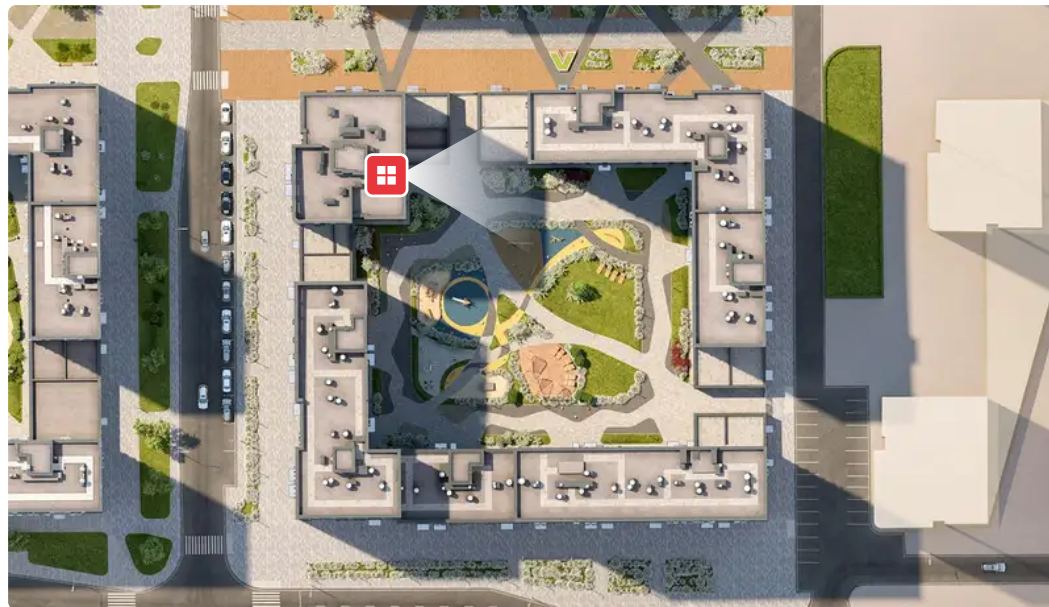

На этаже

Срок действия акций и скидок ограничен, Подробные условия на сайте a101.ru. Любая информация представленная в данном буклете носит исключительно информационный характер и ни при каких условиях не является публичной офертой, определяемой положениями статьи 4.37 Гражданского кодекса РФ.

Группа компаний «А101» принимает на себя гражданско-правовые обязательства исключительно в результате отдельно и специально совершенных сделок. Данное предложение актуально на 26.03.2025, 20:50 (MSK) 2 из 2