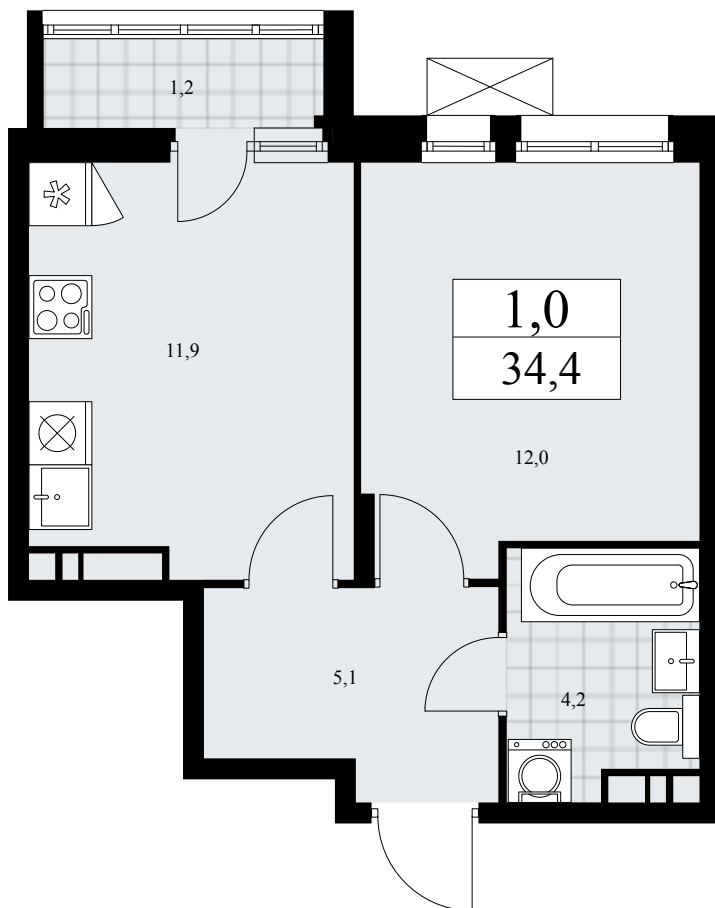

Планировка

Лоджия/балкон

1К 58К-10.1.5-1208

Район	Корпус	Секция	Площадь
Прокшино	10.1.5	№ 16	34.4 м²
Высота потолка	Передача ключей	Этаж	Цена за м²
2.99 м	II кв. 2026 г.	12 из 12	429 920 ₽

 Отделка
 White box

Ежедневно 09:00-21:00

На этаже