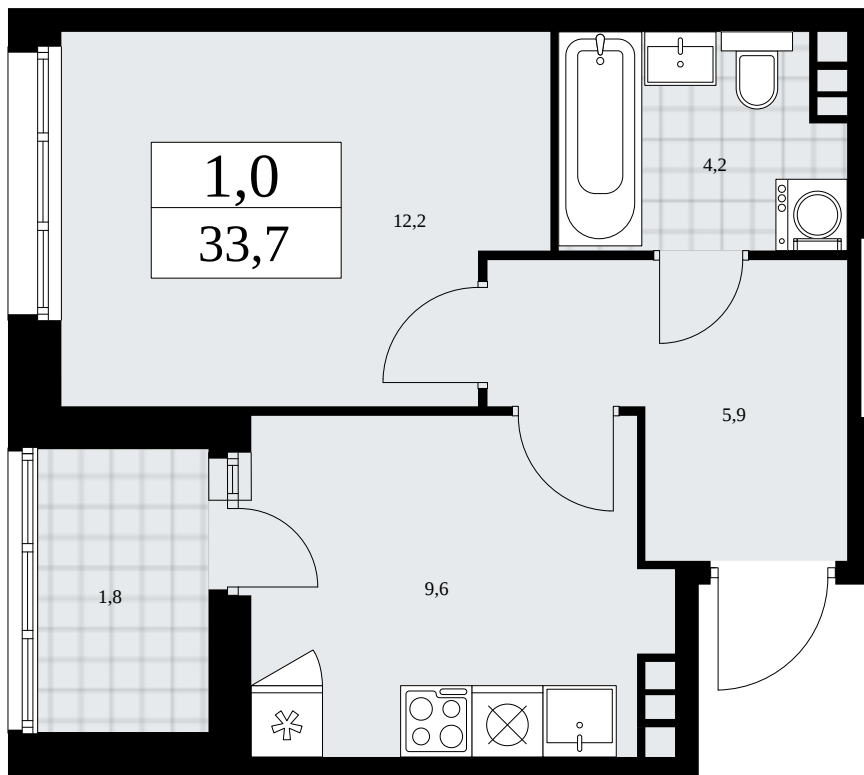

Планировка

📉 Скидка
🏠 Лоджия/балкон
🏡 Большой балкон

1К 41К-3.1-70

Район	Корпус	Секция	Площадь
Дзен-кварталы	3.1	№ 1	33.7 м²
Высота потолка	Передача ключей	Этаж	Цена за м²
2.95 м	I кв. 2026 г.	8 из 24	280 010 ₽