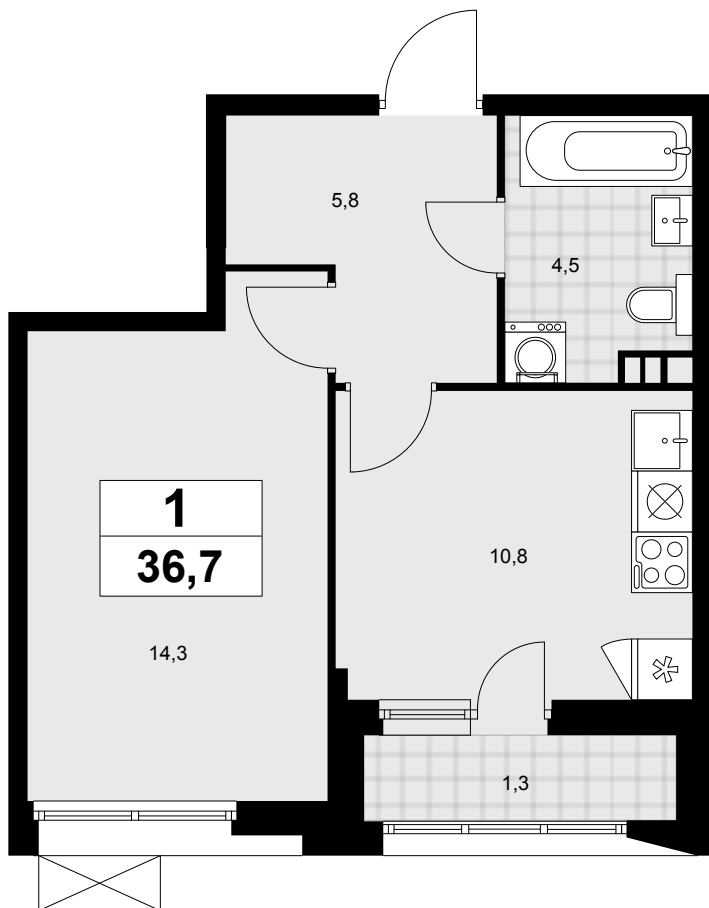

Планировка

Скидка

Лоджия/балкон

Панорамный вид во двор

1К

14K-6.6-637

Район	Корпус	Секция	Площадь
Бунинские кварталы	6.6	№ 10	36.7 м²
Высота потолка	Передача ключей	Этаж	Цена за м²
3.1 м	IV кв. 2025 г.	4 из 9	247 990 ₽

Отделка

Без отделки

Стоимость квартиры

9 101 233 ₽ ~~11 099 181 ₽~~
Проконсультируем по ипотеке
и индивидуальны скидкам

+7 (499) 112-16-01

Оплата 100%

Квартира забронирована, но бронь могут отменить

Квартира
на сайте