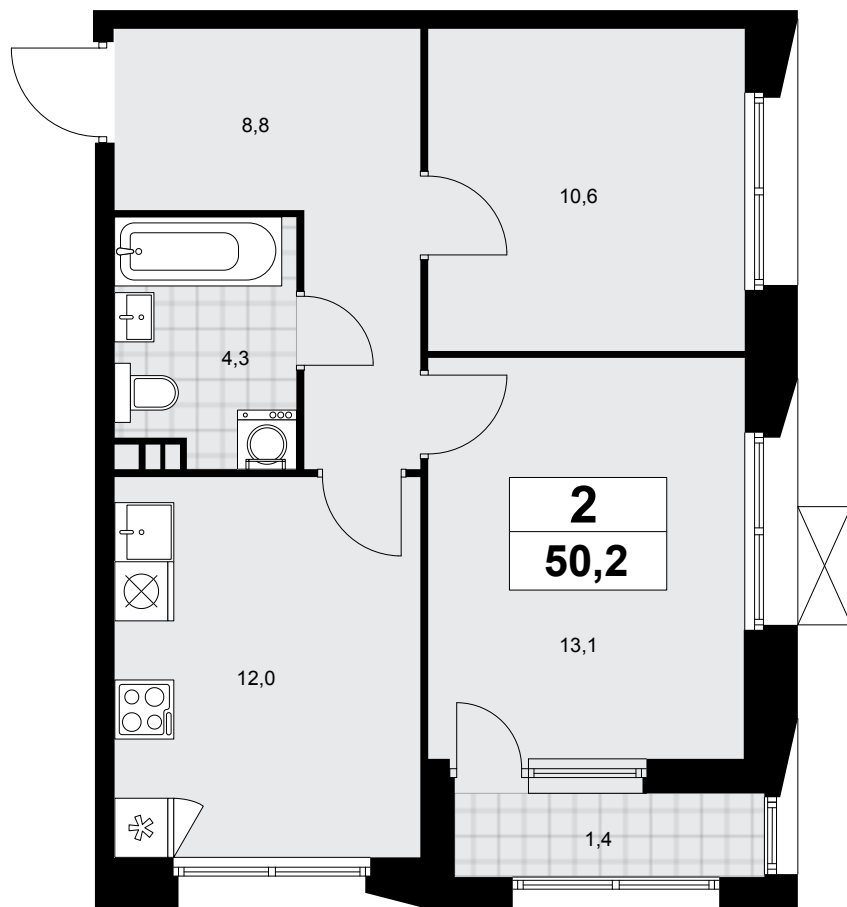

## Планировка

Лоджия/балкон

Панорамный вид во двор

**2К 14К-6.6-636**

| Район              | Корпус          | Секция | Площадь    |
|--------------------|-----------------|--------|------------|
| Бунинские кварталы | 6.6             | № 10   | 50.2 м²    |
| Высота потолка     | Передача ключей | Этаж   | Цена за м² |
| 3.1 м              | IV кв. 2025 г.  | 4 из 9 | 263 300 ₽  |