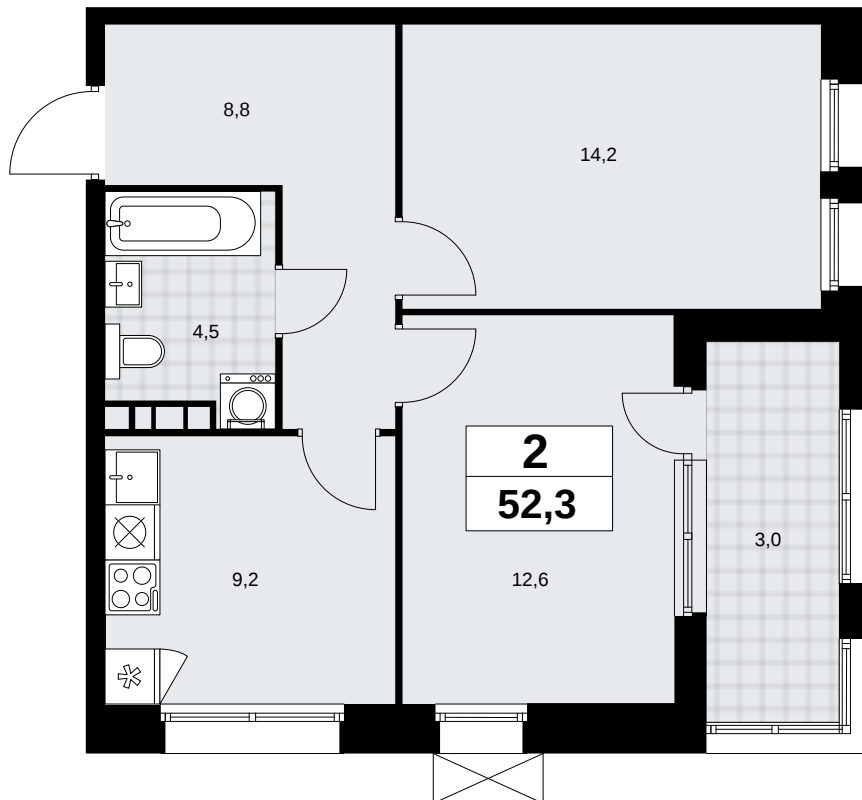

Планировка

Лоджия/балкон

Вид на парк/лесопарк

Большой балкон

2К 14К-6.5-500

Район	Корпус	Секция	Площадь
Бунинские кварталы	6.5	№ 8	52.3 м²
Высота потолка	Передача ключей	Этаж	Цена за м²
3.1 м	IV кв. 2025 г.	11 из 21	282 230 ₽
Отделка	Без отделки		

Ежедневно 09:00-21:00

На этаже