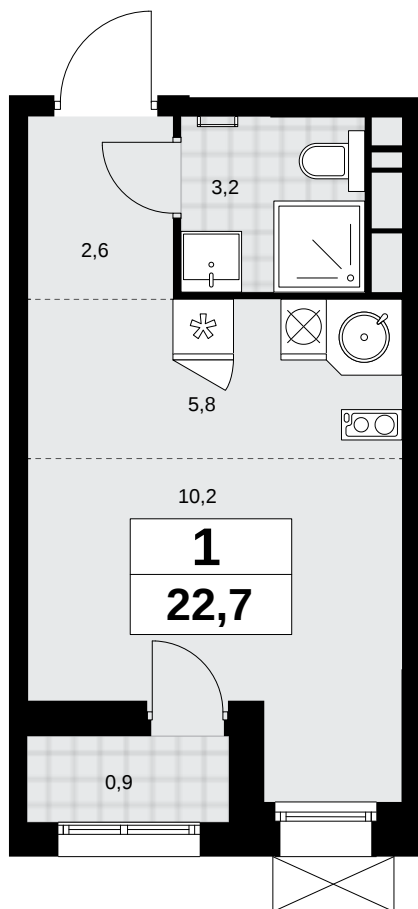

Планировка

📉 Скидка
🏠 Лоджия/балкон
🏡 Панорамный вид во двор

1K 14K-6.4-356

Район	Корпус	Секция	Площадь
Бунинские кварталы	6.4	№ 6	22.7 м²
Высота потолка	Передача ключей	Этаж	Цена за м²
3.1 м	IV кв. 2025 г.	6 из 8	297 940 ₽