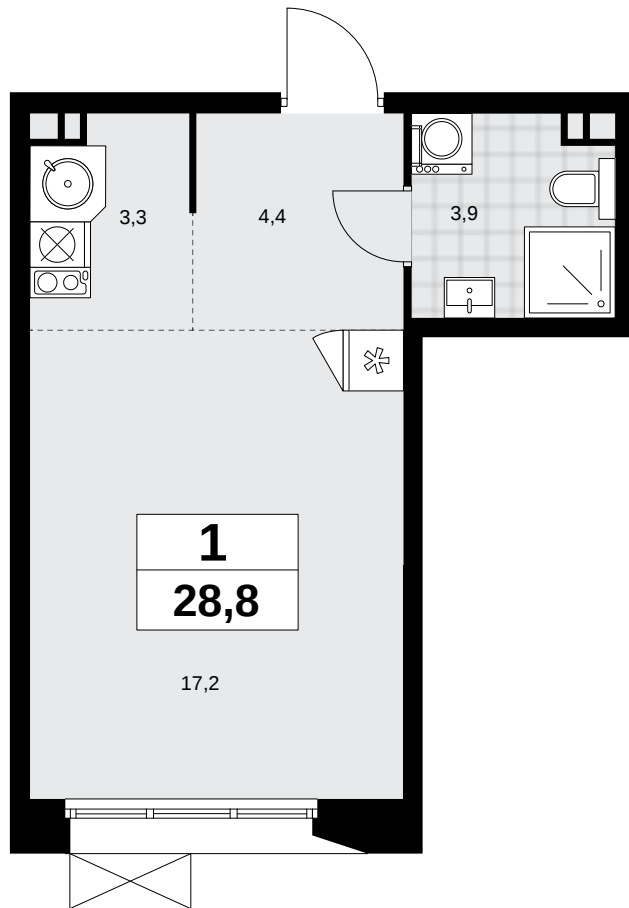

Планировка

Панорамный вид во двор

**1К** 14К-6.6-586

Район	Корпус	Секция	Площадь
Бунинские кварталы	6.6	№ 9	28.8 м²
Высота потолка	Передача ключей	Этаж	Цена за м²
3.1 м	IV кв. 2025 г.	3 из 9	320 600 ₽
Отделка			
Без отделки			

Ежедневно 09:00-21:00

На этаже