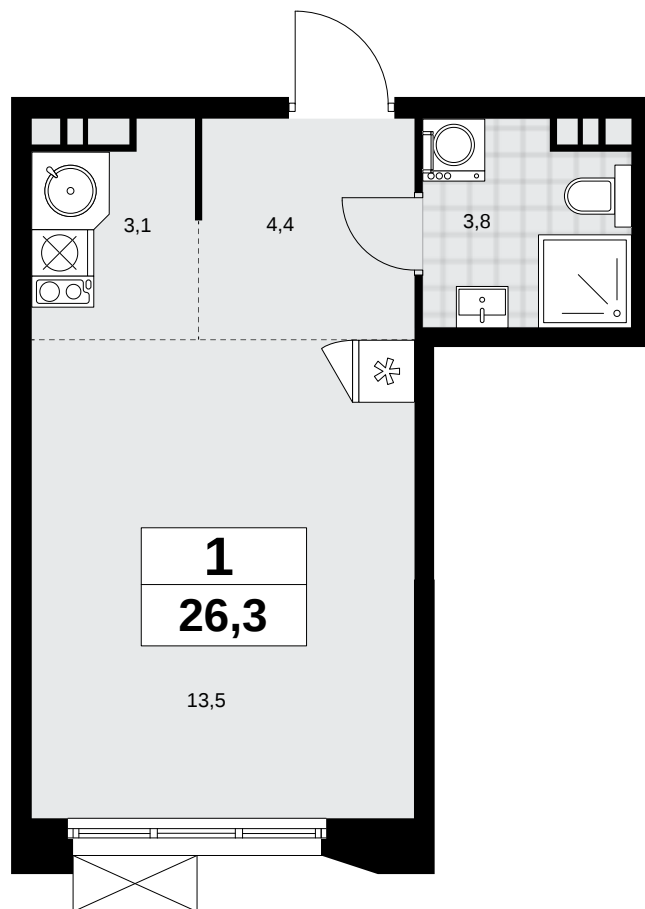

## Планировка

📉 Скидка
🏠 Лоджия/балкон
🏡 Панорамный вид во двор

**1K 14K-6.6-610**

Район	Корпус	Секция	Площадь
Бунинские кварталы	6.6	№ 9	26.3 м²
Высота потолка	Передача ключей	Этаж	Цена за м²
3.1 м	IV кв. 2025 г.	7 из 9	278 720 ₽