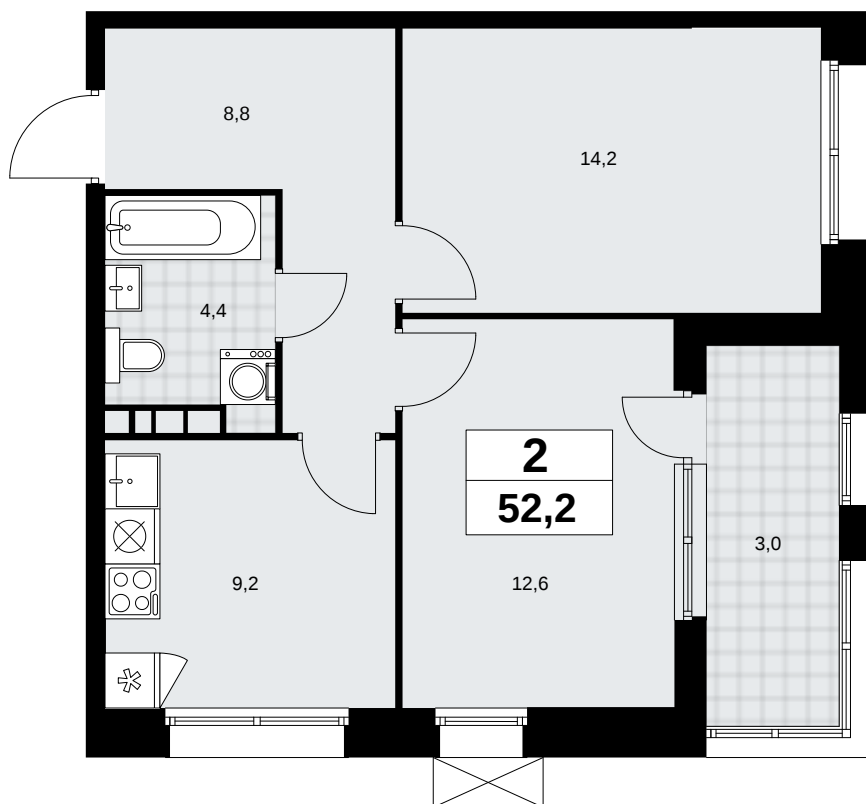

## Планировка

Лоджия/балкон

Вид на парк/лесопарк

Большой балкон

**2К** **14К-6.5-527**

Район	Корпус	Секция	Площадь
Бунинские кварталы	6.5	№ 8	52.2 м²
Высота потолка	Передача ключей	Этаж	Цена за м²
3.1 м	IV кв. 2025 г.	14 из 21	286 530 ₽