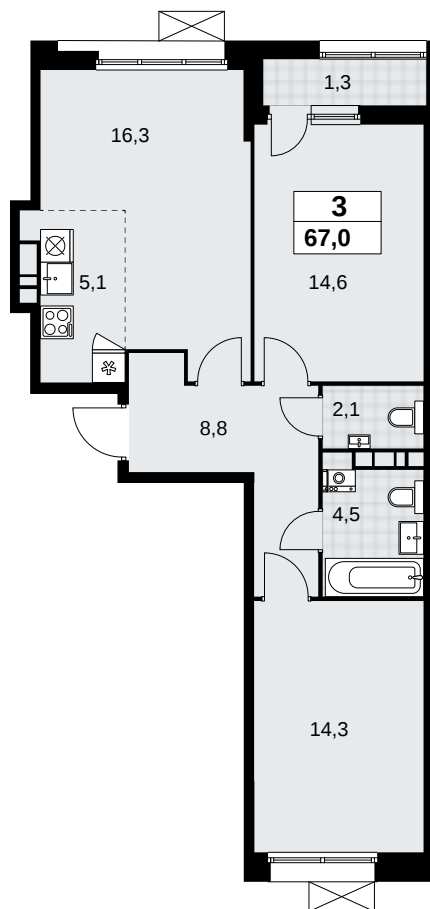

Планировка

Лоджия/балкон

Панорамный вид во двор

Гостевой санузел

ЗК

14К-6.3-289

Район	Корпус	Секция	Площадь
Бунинские кварталы	6.3	№ 4	67 м²
Высота потолка	Передача ключей	Этаж	Цена за м²
3.1 м	I кв. 2026 г.	6 из 7	306 050 ₽

Отделка

Комфорт тёмный

Стоимость квартиры

20 505 350 ₽

Оплата 100%

Проконсультируем по ипотеке
и индивидуальны скидкам

+7 (499) 112-16-01

Квартира
на сайте