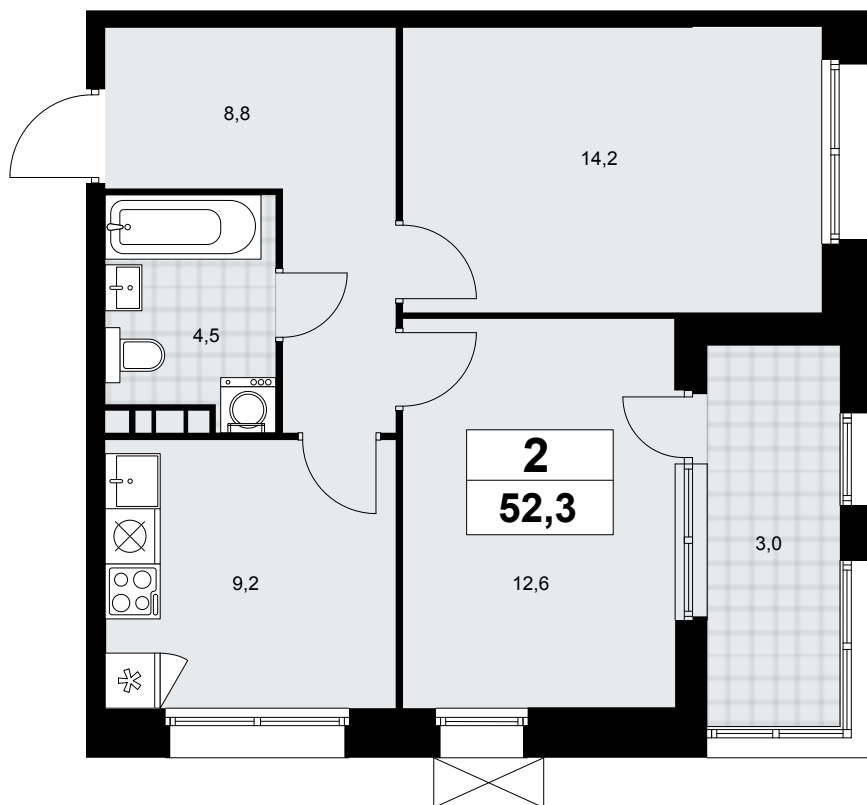

Планировка

Лоджия/балкон

Вид на парк/лесопарк

Большой балкон

2К 14К-6.5-491

Район	Корпус	Секция	Площадь
Бунинские кварталы	6.5	№ 8	52.3 м²
Высота потолка	Передача ключей	Этаж	Цена за м²
3.1 м	IV кв. 2025 г.	10 из 21	280 830 ₽