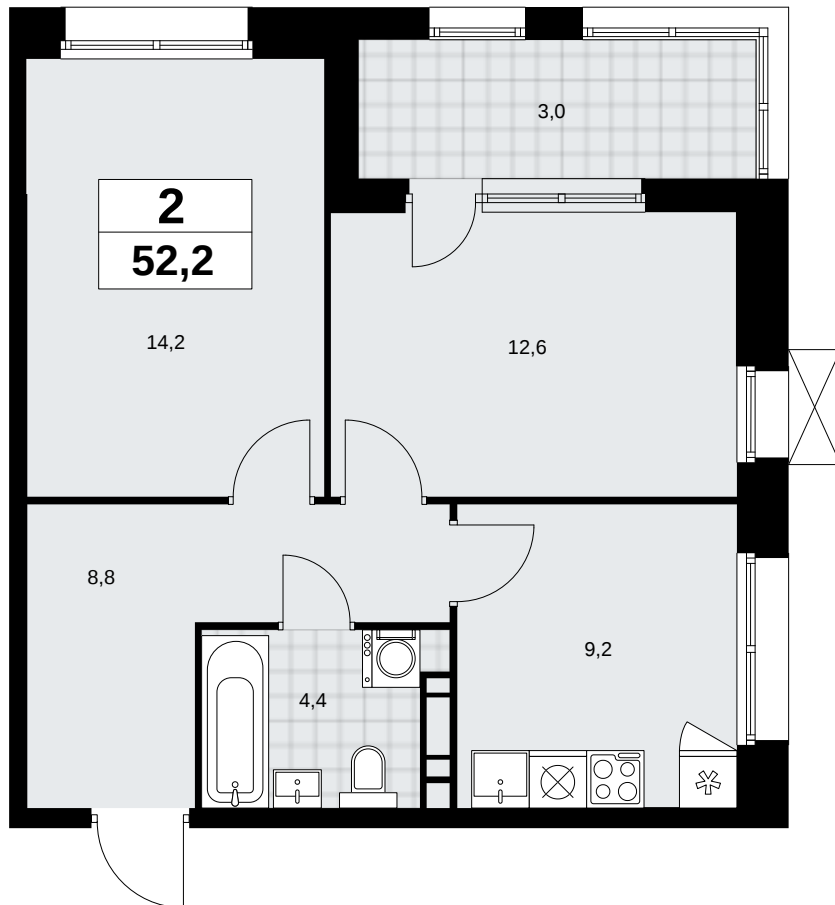

## Планировка

Лоджия/балкон

Вид на пешеходный бульвар

Большой балкон

**2К 14К-6.1-149**

Район	Корпус	Секция	Площадь
Бунинские кварталы	6.1	№ 1	52.2 м²
Высота потолка	Передача ключей	Этаж	Цена за м²
3.1 м	I кв. 2026 г.	16 из 21	322 940 ₽

Отделка  
Комфорт светлый

Стоимость квартиры

**16 857 468 ₽**

Оплата 100%

Проконсультируем по ипотеке  
и индивидуальны скидкам

+7 (499) 112-16-01

Квартира  
на сайте

Офис продаж