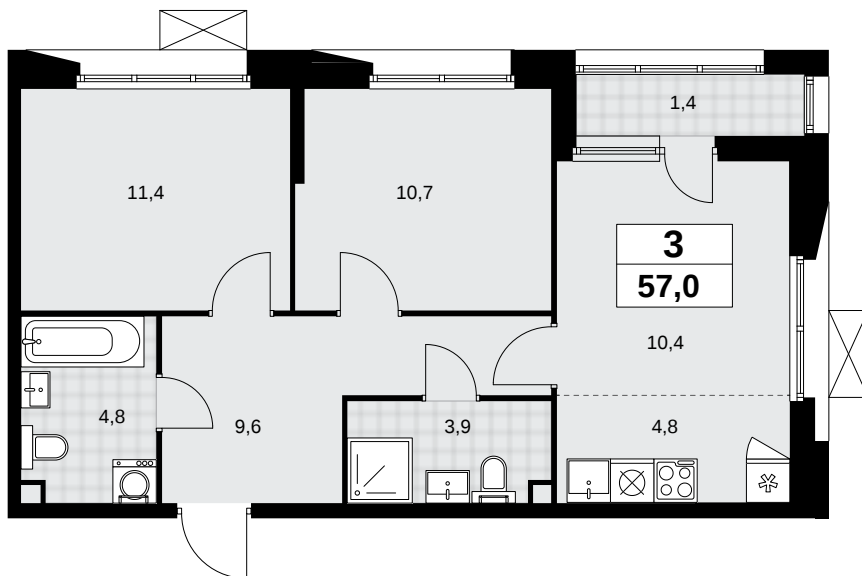

Планировка

Лоджия/балкон

Гостевой санузел

ЗК 14К-6.6-625

Район	Корпус	Секция	Площадь
Бунинские кварталы	6.6	№ 10	57 м²
Высота потолка	Передача ключей	Этаж	Цена за м²
3.1 м	IV кв. 2025 г.	2 из 9	242 620 ₽

Отделка