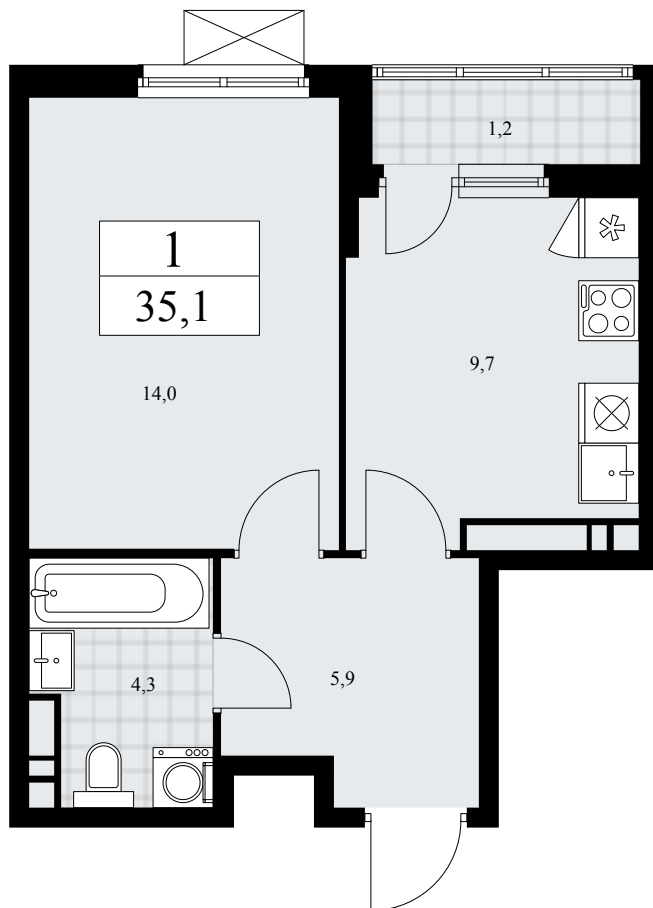

## Планировка

Лоджия/балкон

**1К 58К-11.1.4-797**

Район	Корпус	Секция	Площадь
Прокшино	11.1.4	№ 11	35.1 м²
Высота потолка	Передача ключей	Этаж	Цена за м²
2.8 м	IV кв. 2025 г.	13 из 16	333 730 ₽

Отделка  
Без отделки