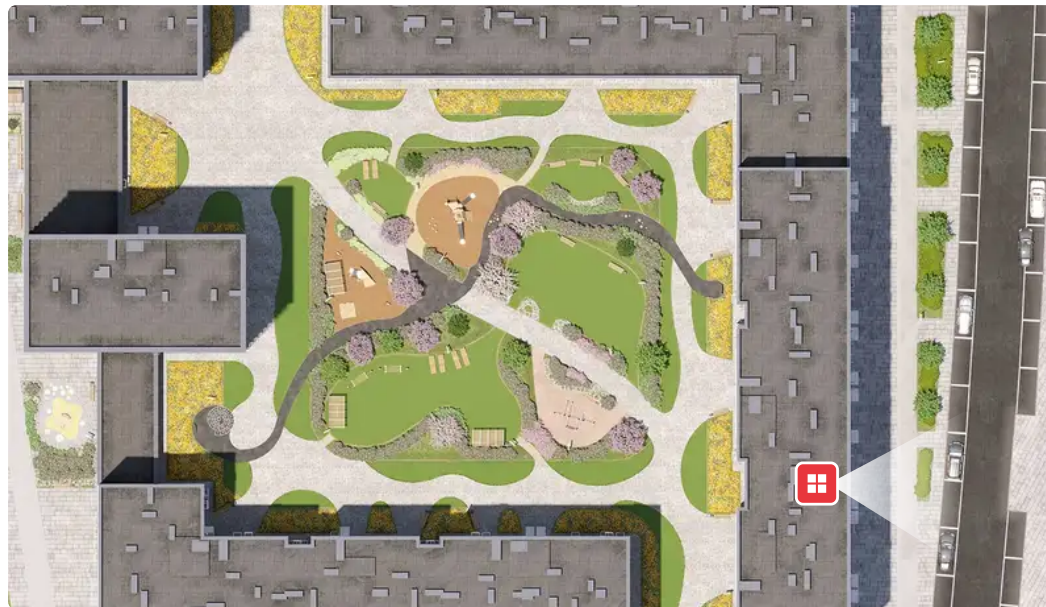

На этаже

Срок действия акций и скидок ограничен, Подробные условия на сайте a101.ru. Любая информация представленная в данном буклете носит исключительно информационный характер и ни при каких условиях не является публичной офертой, определяемой положениями статьи 4.37 Гражданского кодекса РФ.

Группа компаний «А101» принимает на себя гражданско-правовые обязательства исключительно в результате отдельно и специально совершенных сделок. Данное предложение актуально на 16.03.2025, 19:41 (MSK) 2 из 2