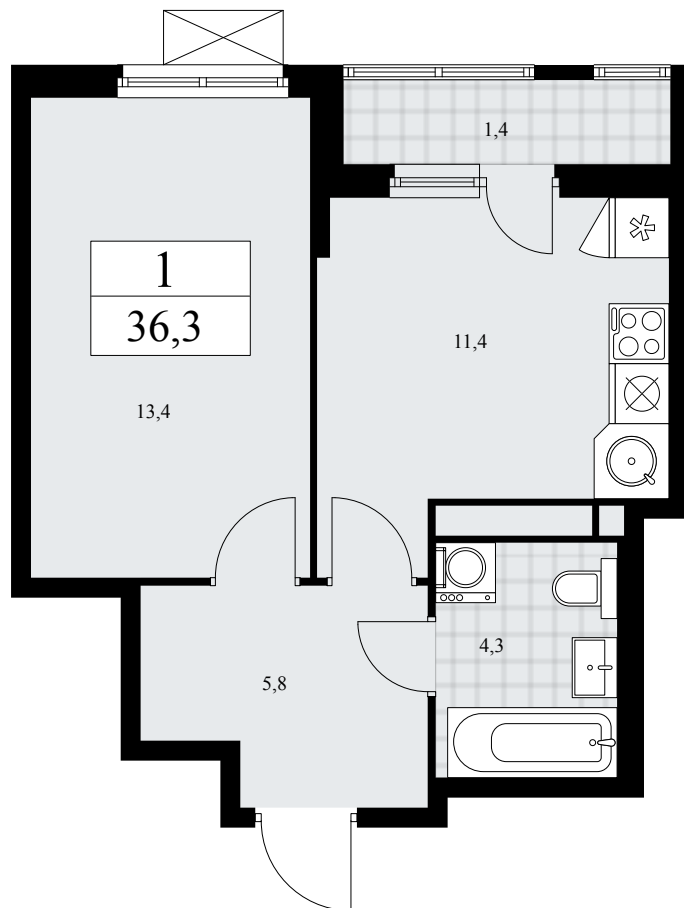

Планировка

Лоджия/балкон

1К 58К-11.1.4-648

Район	Корпус	Секция	Площадь
Прокшино	11.1.4	№ 9	36.3 м²
Высота потолка	Передача ключей	Этаж	Цена за м²
2.8 м	IV кв. 2025 г.	13 из 16	327 010 ₽

 Отделка
 Без отделки

Ежедневно 09:00-21:00

На этаже