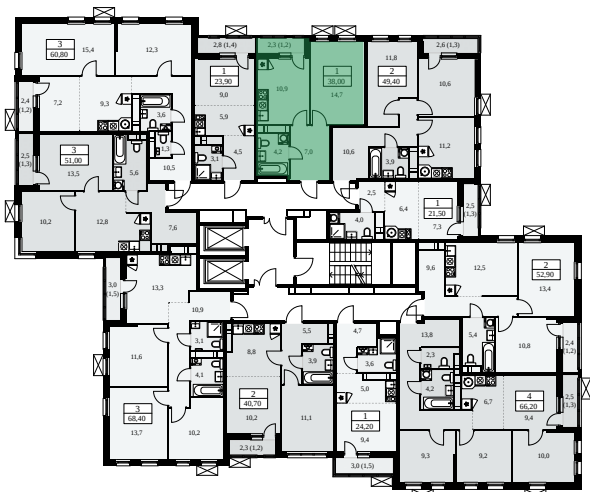

## Планировка

Лоджия/балкон

Панорамный вид во двор

1К **24К-37.2.2-372**

Район	Корпус	Секция	Площадь
Скандинавия	37.2.2	№ 2	38 м²
Высота потолка	Передача ключей	Этаж	Цена за м²
2.95 м	I кв. 2026 г.	18 из 18	351 110 ₽

На этаже

• Панорамный вид во двор