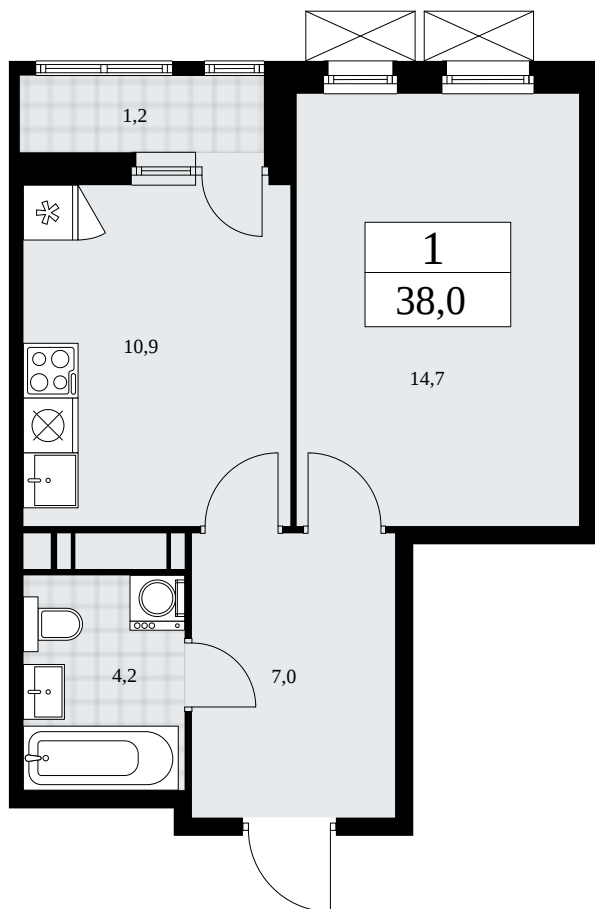

## Планировка

Лоджия/балкон

Панорамный вид во двор

1К **24К-37.2.2-372**

Район	Корпус	Секция	Площадь
Скандинавия	37.2.2	№ 2	38 м²
Высота потолка	Передача ключей	Этаж	Цена за м²
2.95 м	I кв. 2026 г.	18 из 18	351 110 ₽

На этаже

• Панорамный вид во двор