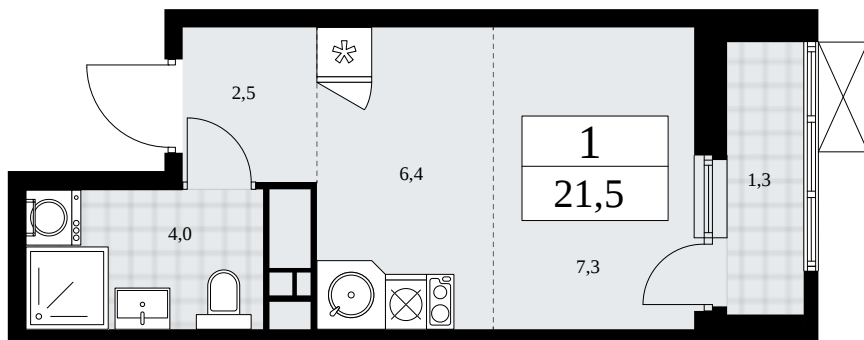

## Планировка

Лоджия/балкон

**1К 24К-37.2.2-341**

Район	Корпус	Секция	Площадь
Скандинавия	37.2.2	№ 2	21.5 м²
Высота потолка	Передача ключей	Этаж	Цена за м²
2.95 м	1 кв. 2026 г.	15 из 18	423 800 ₽

Отделка

Без отделки