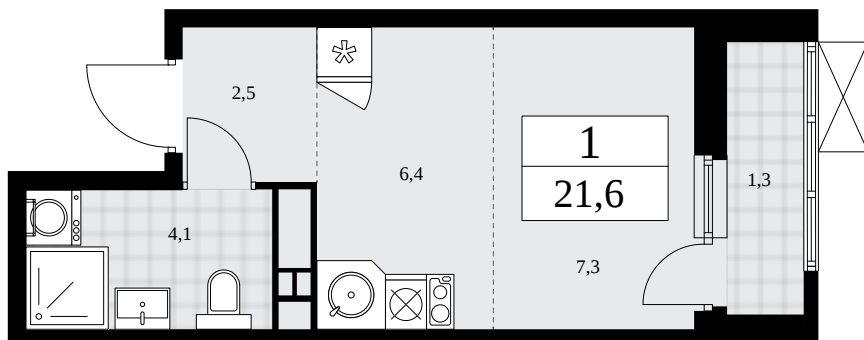

Планировка

Лоджия/балкон

1К 24К-37.2.2-308

Район	Корпус	Секция	Площадь
Скандинавия	37.2.2	№ 2	21.6 м²
Высота потолка	Передача ключей	Этаж	Цена за м²
2.95 м	1 кв. 2026 г.	12 из 18	416 860 ₽

Отделка

Без отделки