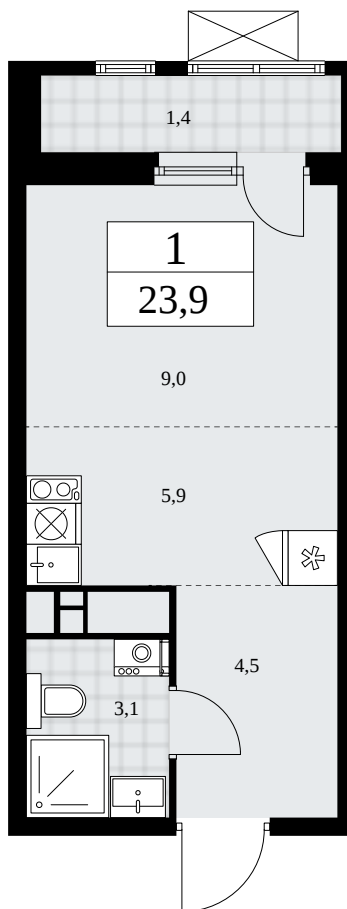

## Планировка

Лоджия/балкон

Панорамный вид во двор

**1К 24К-37.2.3-547**

Район	Корпус	Секция	Площадь
Скандинавия	37.2.3	№ 3	23.9 м²
Высота потолка	Передача ключей	Этаж	Цена за м²
2.95 м	I кв. 2026 г.	17 из 18	398 090 ₽