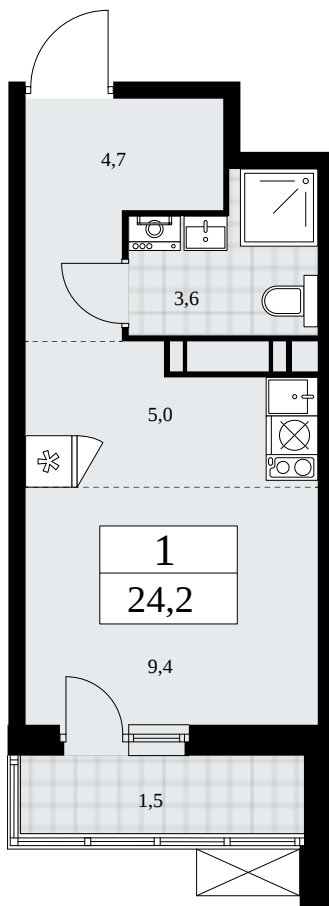

Планировка

Лоджия/балкон

1К 24К-37.2.3-509

Район	Корпус	Секция	Площадь
Скандинавия	37.2.3	№ 3	24.2 м²
Высота потолка	Передача ключей	Этаж	Цена за м²
2.95 м	I кв. 2026 г.	14 из 18	379 020 ₽

Отделка
Без отделки