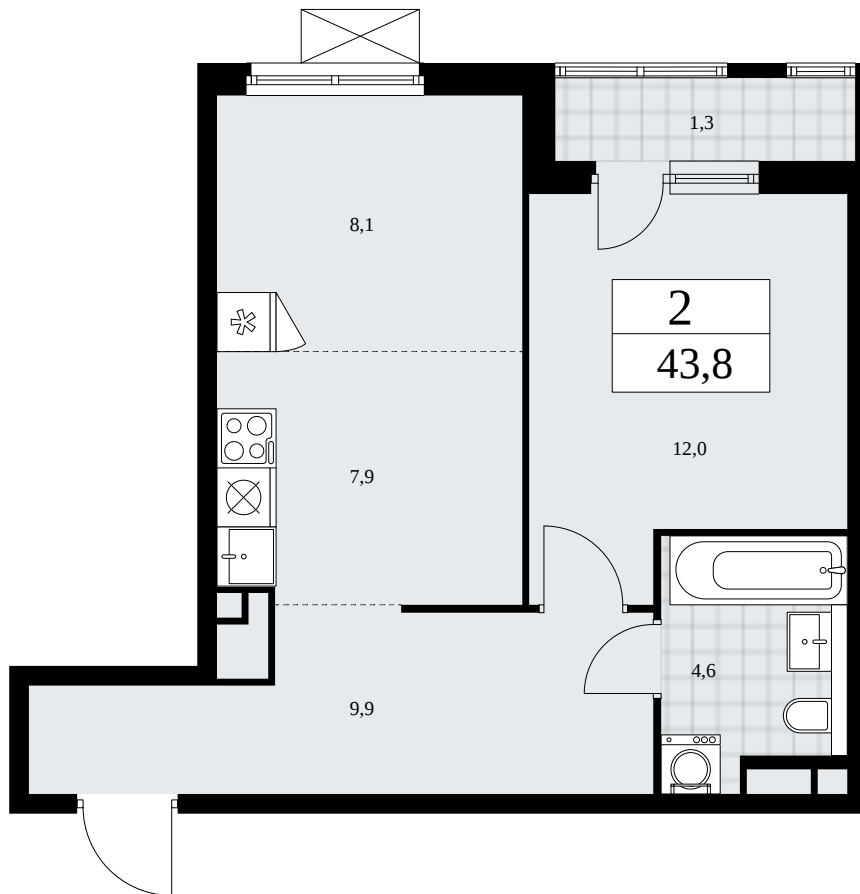

Планировка

Лоджия/балкон

2К 58К-11.2.3-646

Район	Корпус	Секция	Площадь
Прокшино	11.2.3	№ 8	43.8 м²
Высота потолка	Передача ключей	Этаж	Цена за м²
2.8 м	II кв. 2026 г.	12 из 13	366 840 ₽

 Отделка
 White box

Стоимость квартиры

16 067 592 ₽

Оплата 100%

 Проконсультируем по ипотеке
 и индивидуальны скидкам

+7 (499) 112-16-01

 Квартира
 на сайте

Офис продаж

 г. Москва, квартал № 35, внутригородская территория,
 поселение Сосенское, дом 12/1, строение 1

Ежедневно 09:00-21:00

На этаже