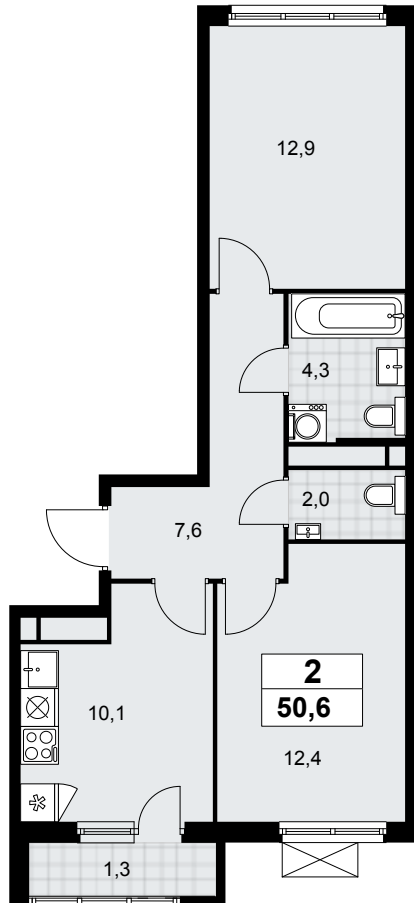

Планировка

Лоджия/балкон

Панорамный вид во двор

Гостевой санузел

2К 58К-11.2.3-799

Район	Корпус	Секция	Площадь
Прокшино	11.2.3	№ 10	50.6 м²
Высота потолка	Передача ключей	Этаж	Цена за м²
2.8 м	II кв. 2026 г.	15 из 16	348 780 ₽

Отделка

White box

Стоимость квартиры

17 648 268 ₽
Проконсультируем по ипотеке
и индивидуальны скидкам

+7 (499) 112-16-01

Оплата 100%

Квартира
на сайте

Офис продаж