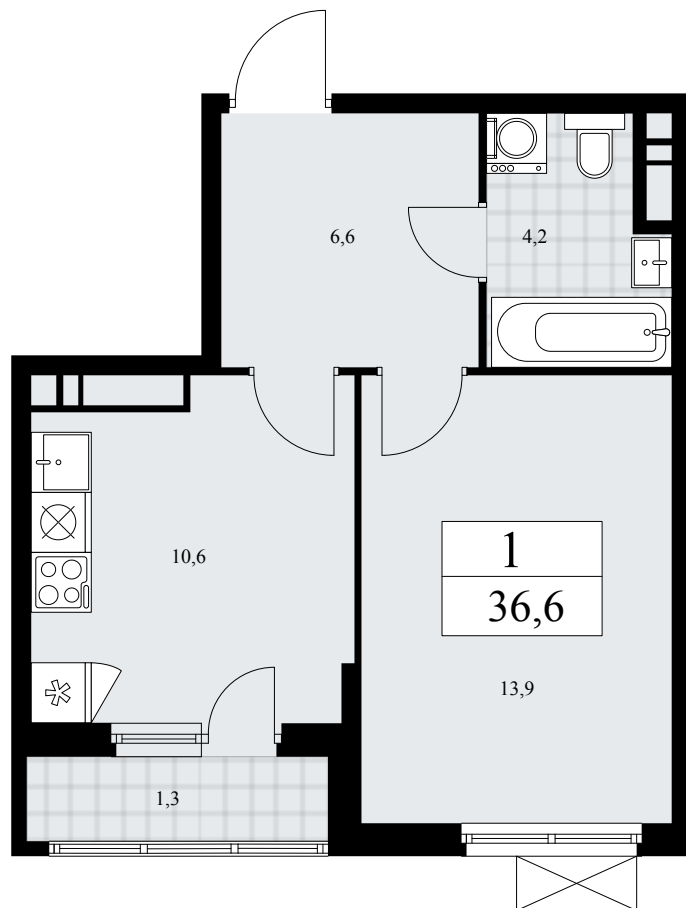

## Планировка

Лоджия/балкон

Панорамный вид во двор

**1К 58К-11.2.3-567**

Район	Корпус	Секция	Площадь
Прокшино	11.2.3	№ 7	36.6 м²
Высота потолка	Передача ключей	Этаж	Цена за м²
2.8 м	II кв. 2026 г.	16 из 16	399 380 ₽

Отделка  
White box

Стоимость квартиры

**14 617 308 ₽**Проконсультируем по ипотеке  
и индивидуальны скидкам

+7 (499) 112-16-01

Оплата 100%

Квартира  
на сайте

Офис продаж

 г. Москва, квартал № 35, внутригородская территория,  
поселение Сосенское, дом 12/1, строение 1

Ежедневно 09:00-21:00

На этаже