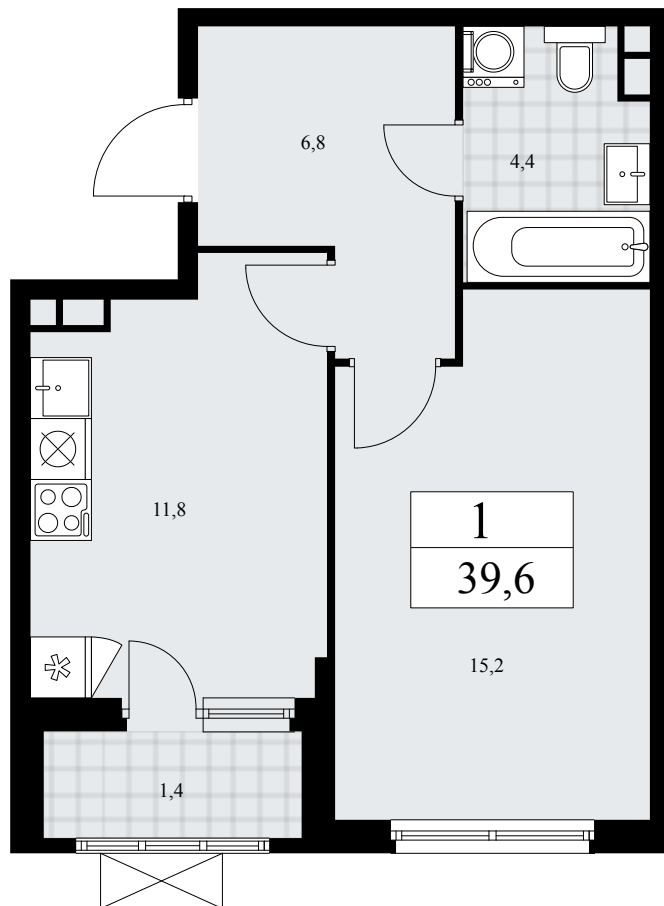

## Планировка

Лоджия/балкон

**1К 58К-11.2.2-299**

Район	Корпус	Секция	Площадь
Прокшино	11.2.2	№ 5	39.6 м²
Высота потолка	Передача ключей	Этаж	Цена за м²
2.8 м	I кв. 2026 г.	4 из 17	303 130 ₽

 Отделка  
 Без отделки

 г. Москва, квартал № 35, внутригородская территория,  
 поселение Сосенское, дом 12/1, строение 1

Ежедневно 09:00-21:00

На этаже