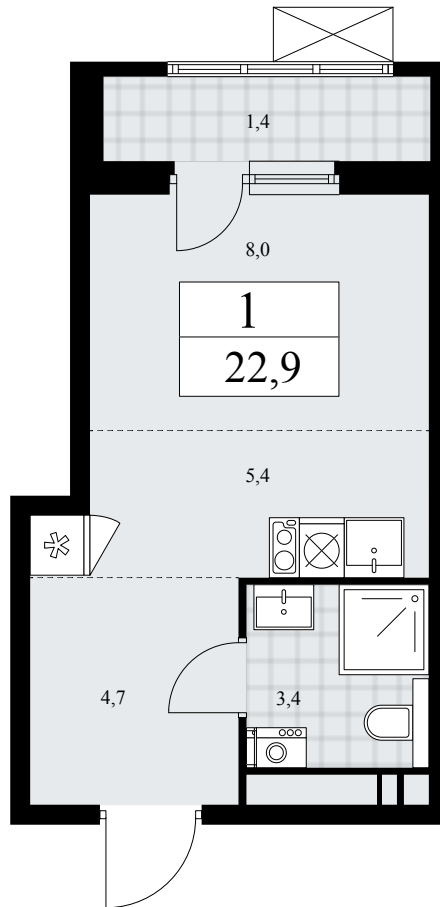

## Планировка

Лоджия/балкон

**1К 58К-11.2.1-63**

Район	Корпус	Секция	Площадь
Прокшино	11.2.1	№ 1	22.9 м²
Высота потолка	Передача ключей	Этаж	Цена за м²
2.8 м	I кв. 2026 г.	12 из 13	391 420 ₽

 Отделка  
 Без отделки