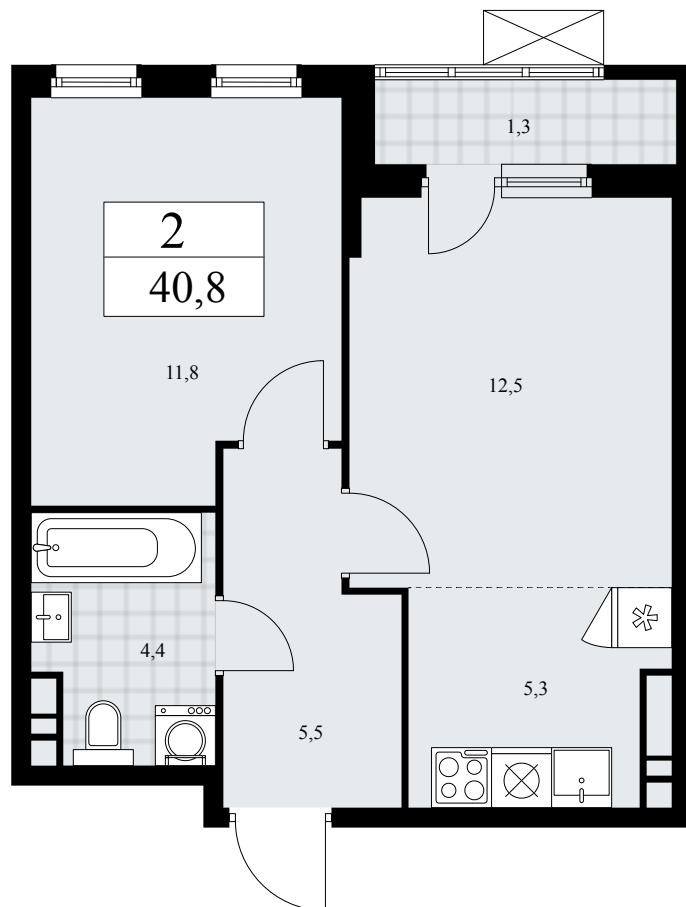

Планировка

Лоджия/балкон

2К 58К-11.2.1-111

Район	Корпус	Секция	Площадь
Прокшино	11.2.1	№ 2	40.8 м²
Высота потолка	Передача ключей	Этаж	Цена за м²
2.8 м	I кв. 2026 г.	9 из 13	329 220 ₽

 Отделка
 Без отделки

Ежедневно 09:00-21:00

На этаже