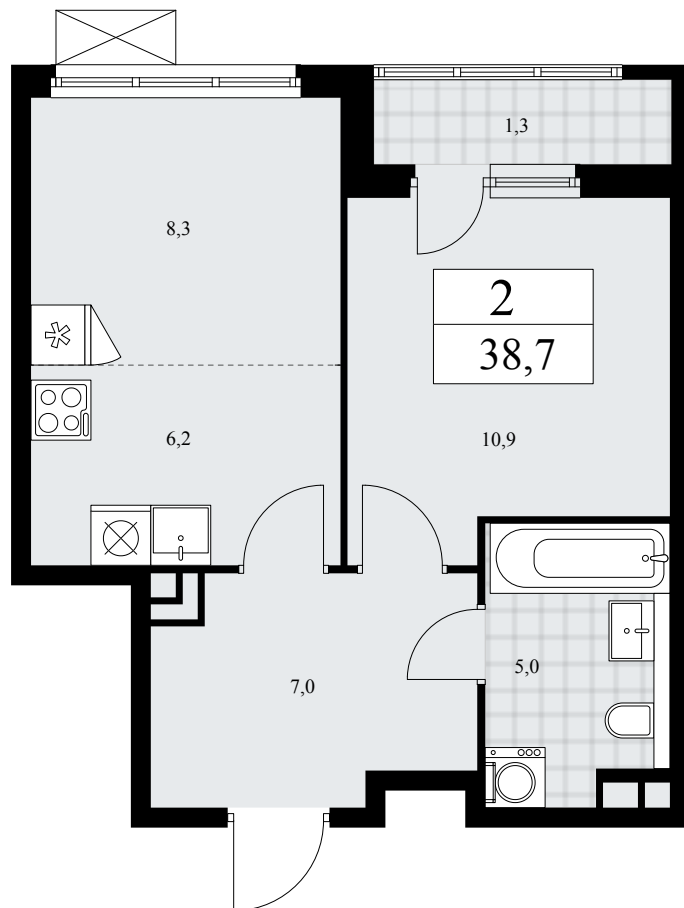

Планировка

Лоджия/балкон

2К 58К-11.2.3-581

Район	Корпус	Секция	Площадь
Прокшино	11.2.3	№ 8	38.7 м²
Высота потолка	Передача ключей	Этаж	Цена за м²
2.8 м	II кв. 2026 г.	3 из 13	381 750 ₽

 Отделка
White box

Стоимость квартиры

Ежедневно 09:00-21:00

На этаже