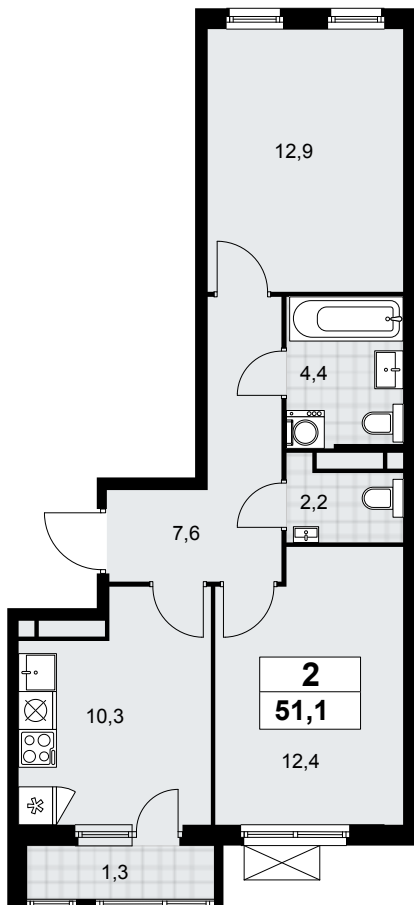

## Планировка

Лоджия/балкон

Панорамный вид во двор

Гостевой санузел

**2К** 58К-11.2.3-774

Район	Корпус	Секция	Площадь
Прокшино	11.2.3	№ 10	51.1 м²
Высота потолка	Передача ключей	Этаж	Цена за м²
2.8 м	II кв. 2026 г.	10 из 16	339 890 ₽

Отделка  
White box

Стоимость квартиры

**17 368 379 ₽**Проконсультируем по ипотеке  
и индивидуальны скидкам

+7 (499) 112-16-01

Оплата 100%

Квартира  
на сайте

Офис продаж

 г. Москва, квартал № 35, внутригородская территория,  
поселение Сосенское, дом 12/1, строение 1