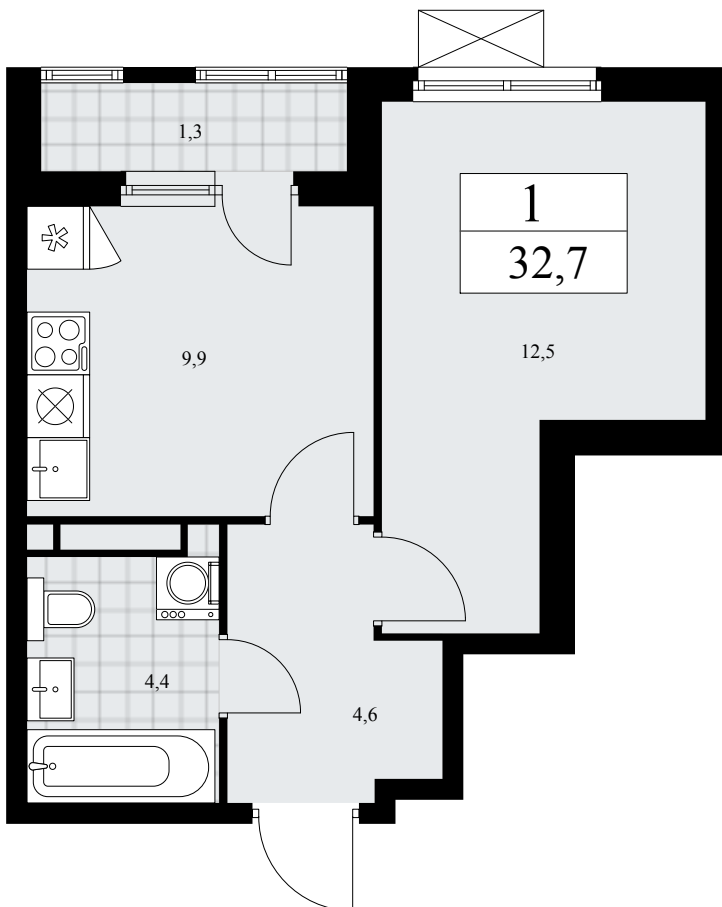

## Планировка

Лоджия/балкон

**1К 58К-11.2.1-165**

Район	Корпус	Секция	Площадь
Прокшино	11.2.1	№ 3	32.7 м²
Высота потолка	Передача ключей	Этаж	Цена за м²
2.8 м	I кв. 2026 г.	6 из 13	351 520 ₽

Отделка  
Без отделки

Ежедневно 09:00-21:00

На этаже