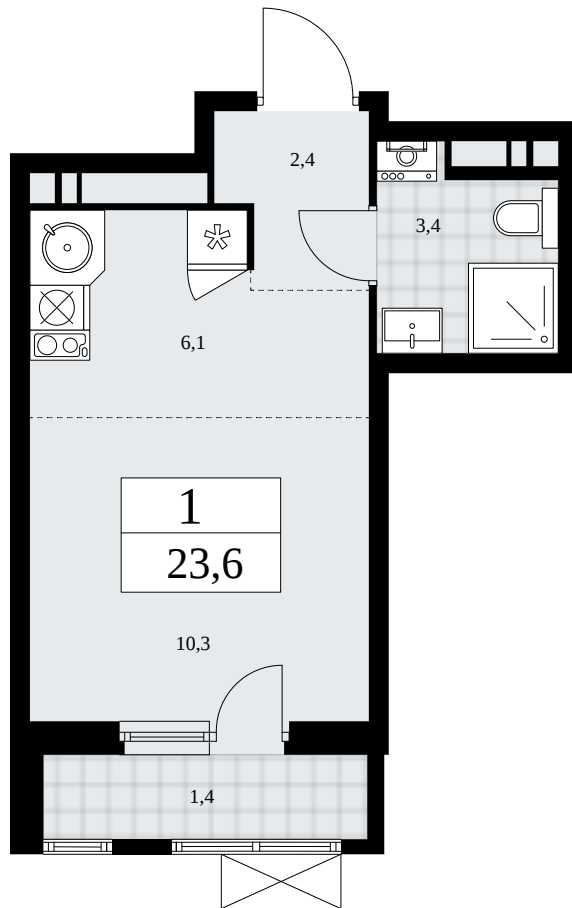

## Планировка

Лоджия/балкон

Панорамный вид во двор

**1К 58К-11.2.3-488**

Район	Корпус	Секция	Площадь
Прокшино	11.2.3	№ 6	23.6 м <sup>2</sup>
Высота потолка	Передача ключей	Этаж	Цена за м <sup>2</sup>
2.8 м	II кв. 2026 г.	15 из 16	429 630 ₽

Отделка  
White box

Стоимость квартиры

**10 139 268 ₽**

Оплата 100%

Проконсультируем по ипотеке  
и индивидуальны скидкам

+7 (499) 112-16-01

Квартира  
на сайте

Офис продаж