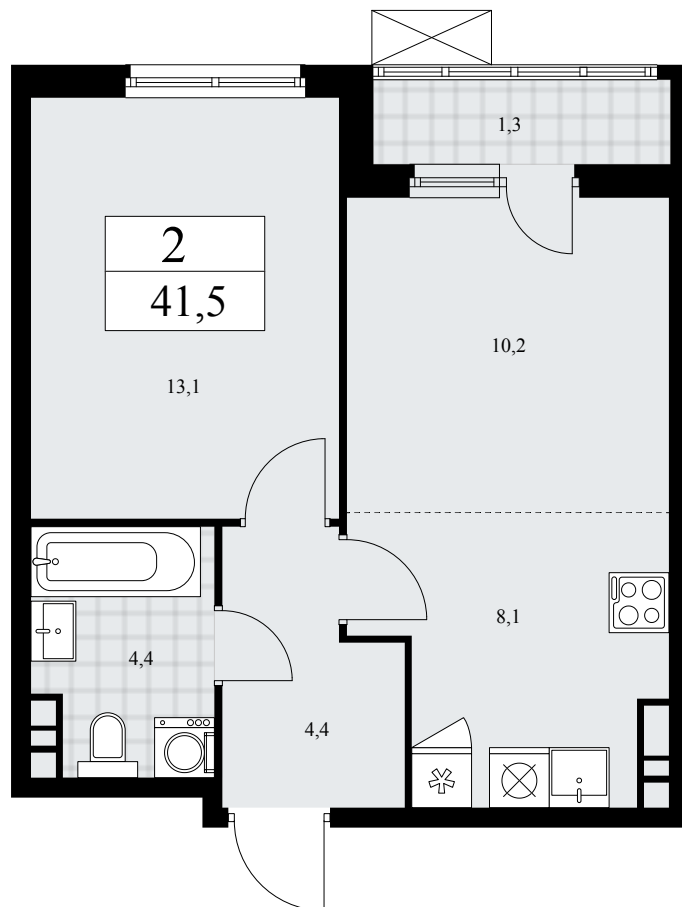

## Планировка

Лоджия/балкон

**2К** 58К-11.2.1-35

Район	Корпус	Секция	Площадь
Прокшино	11.2.1	№ 1	41.5 м²
Высота потолка	Передача ключей	Этаж	Цена за м²
2.8 м	I кв. 2026 г.	7 из 13	311 860 ₽

 Отделка  
 Без отделки