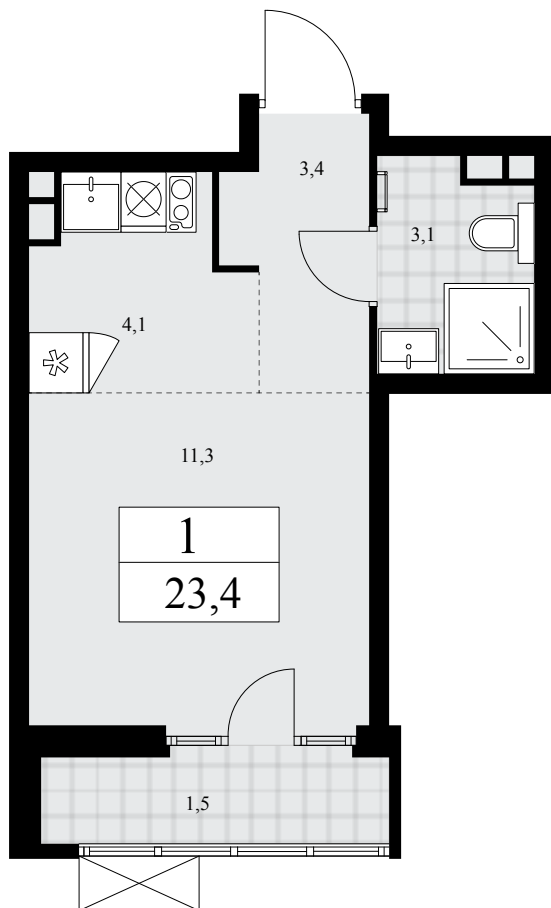

Планировка

Лоджия/балкон

Панорамный вид во двор

1К

88K-4.7-1675

Район	Корпус	Секция	Площадь
Деснаречье	4.7	№ 21	23.4 м²
Высота потолка	Передача ключей	Этаж	Цена за м²
2.99 м	II кв. 2026 г.	12 из 15	378 300 ₽
Отделка			
Стандарт			

На этаже