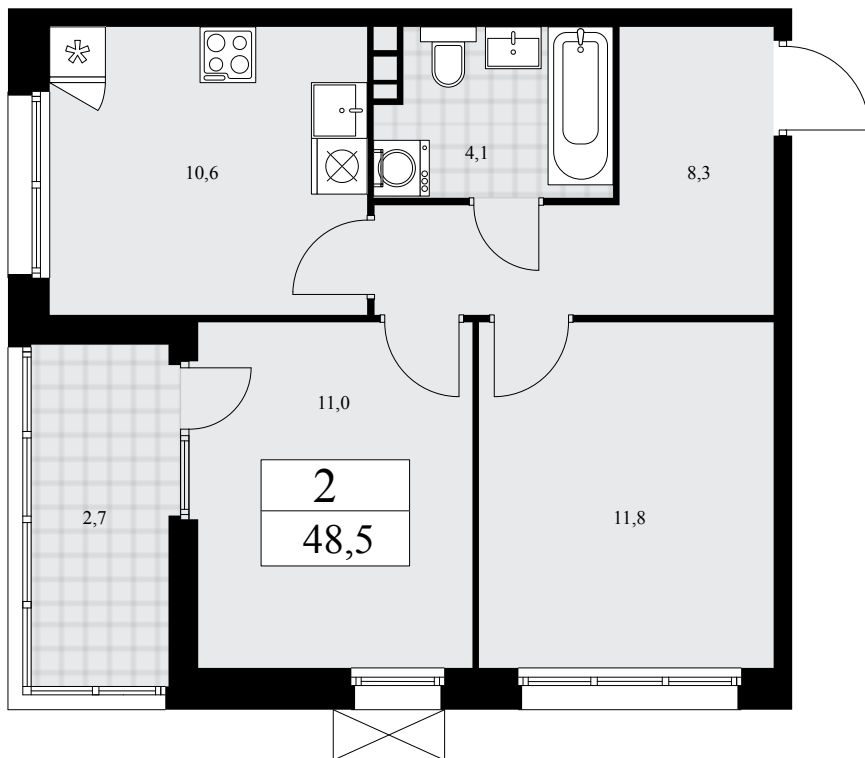

Планировка

Лоджия/балкон

Панорамный вид во двор

Большой балкон

2К 88К-4.6-1419

Район	Корпус	Секция	Площадь
Деснаречье	4.6	№ 18	48.5 м²
Высота потолка	Передача ключей	Этаж	Цена за м²
2.95 м	II кв. 2026 г.	13 из 15	300 420 ₽

Отделка
Комфорт тёмный

Стоимость квартиры

14 570 370 ₽

Оплата 100%

Проконсультируем по ипотеке
и индивидуальны скидкам

+7 (499) 112-16-01

Квартира
на сайте

Офис продаж