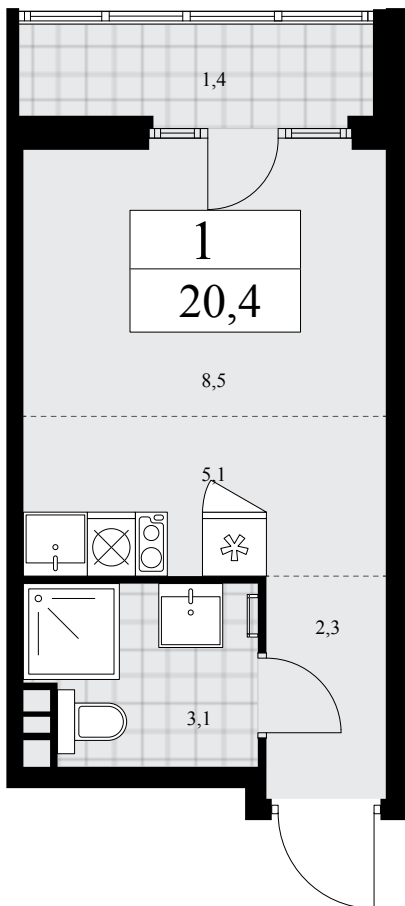

Планировка

📉 Скидка

🏠 Лоджия/балкон

🌿 Вид на парк/лесопарк

1К 88К-4.5-1284

Район	Корпус	Секция	Площадь
Деснаречье	4.5	№ 17	20.4 м²
Высота потолка	Передача ключей	Этаж	Цена за м²
2.99 м	II кв. 2026 г.	12 из 15	367 750 ₽

Отделка
Комфорт светлый

Стоимость квартиры

7 468 154 ₽ ~~8 584 116 ₽~~Проконсультируем по ипотеке
и индивидуальны скидкам

+7 (499) 112-16-01

Оплата 100%

Квартира
на сайте

Офис продаж

📍 г. Москва, поселение Десёновское, Мостовая улица,
д. 5, к. 1