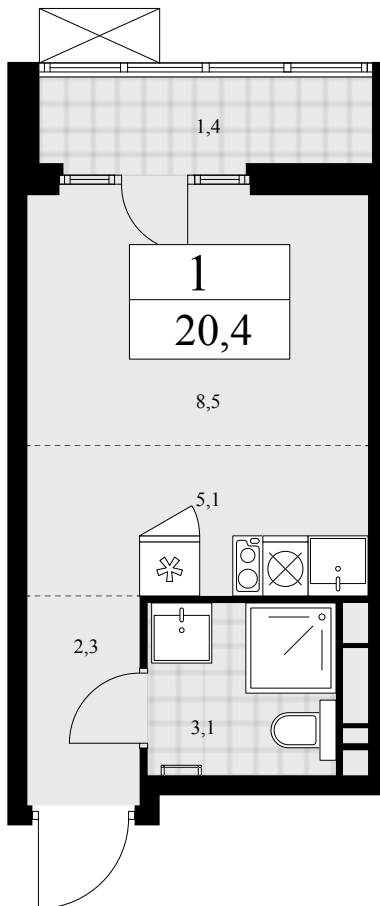

Планировка

Лоджия/балкон

1К 88К-4.8-1770

Район	Корпус	Секция	Площадь
Деснаречье	4.8	№ 22	20.4 м²
Высота потолка	Передача ключей	Этаж	Цена за м²
2.99 м	II кв. 2026 г.	14 из 16	396 540 ₽

Отделка
Комфорт светлый