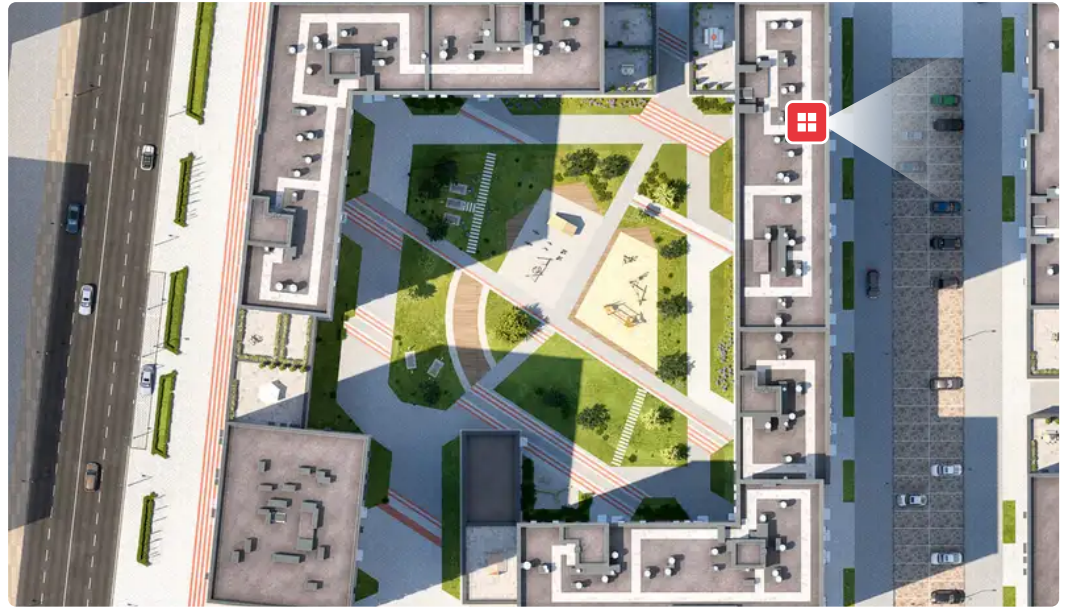

На этаже

Срок действия акций и скидок ограничен, Подробные условия на сайте a101.ru. Любая информация представленная в данном буклете носит исключительно информационный характер и ни при каких условиях не является публичной офертой, определяемой положениями статьи 4.37 Гражданского кодекса РФ.

Группа компаний «А101» принимает на себя гражданско-правовые обязательства исключительно в результате отдельно и специально совершенных сделок. Данное предложение актуально на 16.03.2025, 19:38 (MSK) 2 из 2