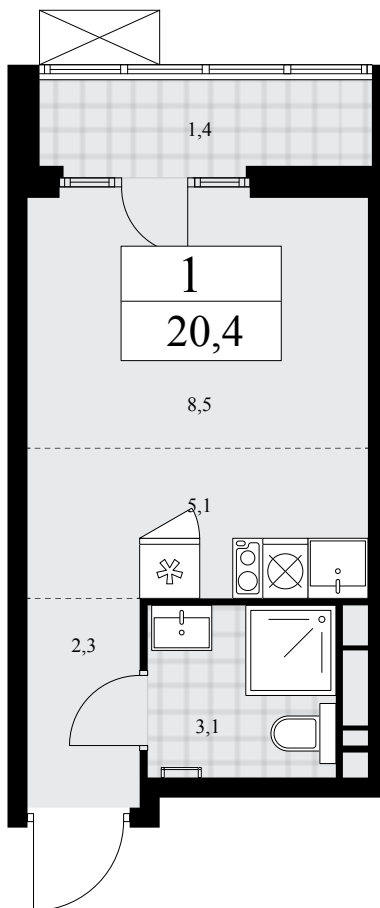

Планировка

Лоджия/балкон

1К 88К-4.2-329

Район	Корпус	Секция	Площадь
Деснаречье	4.2	№ 4	20.4 м²
Высота потолка	Передача ключей	Этаж	Цена за м²
2.99 м	I кв. 2026 г.	12 из 16	355 770 ₽

Отделка
Без отделки

Стоимость квартиры