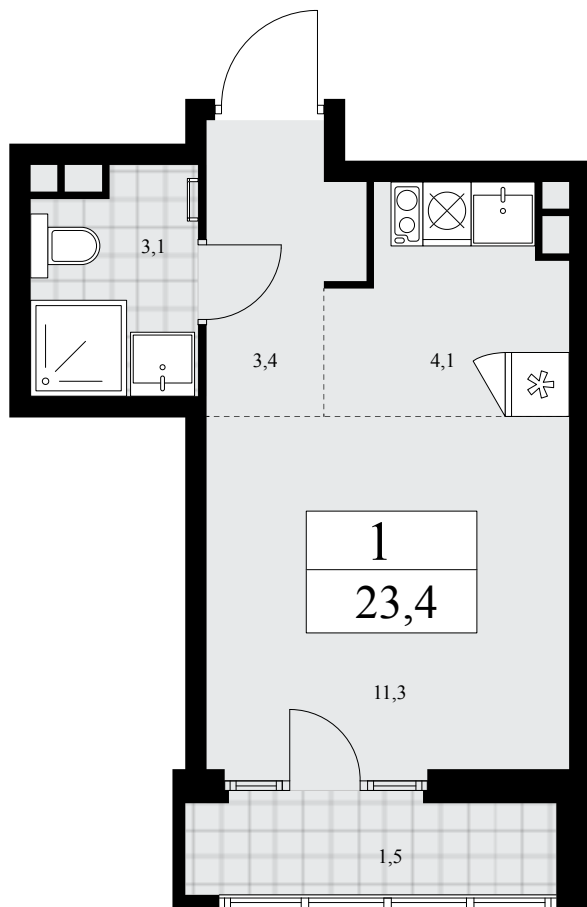

## Планировка

Лоджия/балкон

Панорамный вид во двор

**1К 88К-4.4-791**

Район	Корпус	Секция	Площадь
Деснаречье	4.4	№ 10	23.4 м²
Высота потолка	Передача ключей	Этаж	Цена за м²
2.99 м	II кв. 2026 г.	13 из 15	390 690 ₽

Отделка  
Комфорт светлый

Стоимость квартиры

**9 142 146 ₽**Проконсультируем по ипотеке  
и индивидуальны скидкам

+7 (499) 112-16-01

Оплата 100%

Квартира  
на сайте

Офис продаж

 г. Москва, поселение Десёновское, Мостовая улица,  
д. 5, к. 1

Ежедневно 09:00-21:00

На этаже